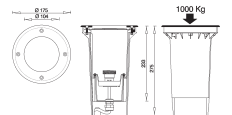

Abdeckung Edelstahl

230V
ANSCHLUSS-
FERTIG