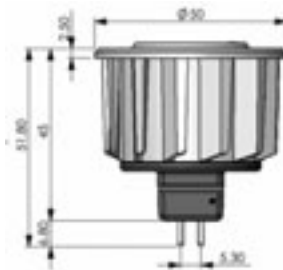

MR 16 Power LED 1 Watt

- 710001 Gelb
- 710002 Rot
- 710003 Grün
- 710004 Blau
- 710005 Weiß

€ 29,00

passende LED Trafos
auf Seite 261 und 262

Technische Daten
dimmbar
Abstrahlwinkel LED 5°

12V MR16 GU5,3 1W AC/DC

LED Color	Blue	Green	Amber	Red	White (CCT)
Elementary Wavelength, nm	470nm	520nm	590nm	627nm	650nm
Elementary Half-width, nm	20nm	25nm	14nm	20nm	20nm

Distance From Lamp Surface	Blue		Green		Amber		Red		White	
	Beam #	Beamwidth	Beam #	Beamwidth	Beam #	Beamwidth	Beam #	Beamwidth	Beam #	Beamwidth
100mm	1	10°	1	10°	1	10°	1	10°	1	10°
200mm	1	20°	1	20°	1	20°	1	20°	1	20°
300mm	1	30°	1	30°	1	30°	1	30°	1	30°
400mm	1	40°	1	40°	1	40°	1	40°	1	40°
500mm	1	50°	1	50°	1	50°	1	50°	1	50°
600mm	1	60°	1	60°	1	60°	1	60°	1	60°
700mm	1	70°	1	70°	1	70°	1	70°	1	70°
800mm	1	80°	1	80°	1	80°	1	80°	1	80°
900mm	1	90°	1	90°	1	90°	1	90°	1	90°
1000mm	1	100°	1	100°	1	100°	1	100°	1	100°

MR 16 Power LED 3 Watt

- 710010 Weiß
- 710011 Warmweiß

€ 39,00

passende LED Trafos
auf Seite 261 und 262

Technische Daten
nicht dimmbar
Abstrahlwinkel LED 15°

12V MR16 GU5,3 3W AC/DC

LED Par 30 mit 60 LED

- 170772 LED gelb € 17,50
- 170774 LED rot € 17,50
- 170771 LED blau € 31,00
- 170773 LED grün € 35,00
- 170770 LED weiß € 37,50
- 170775 LED warmweiß € 37,50

LED Par 38 mit 90 LED

- 170776 LED Farbwechsler € 46,00

nicht dimmbar

230V E27 60 LED 4,8W 15°

230V E27 90 LED 7,5W 15°

Osram Decospot LED

- 290060 0,6-0,7W 12° Farbwechsler € 21,00
- 290061 0,8W 12° weiß € 23,50
- 290063 0,7W 12° rot € 13,00
- 290062 0,8W 12° grün € 18,00
- 290064 0,8W 12° blau € 15,00

230V GU10 12°