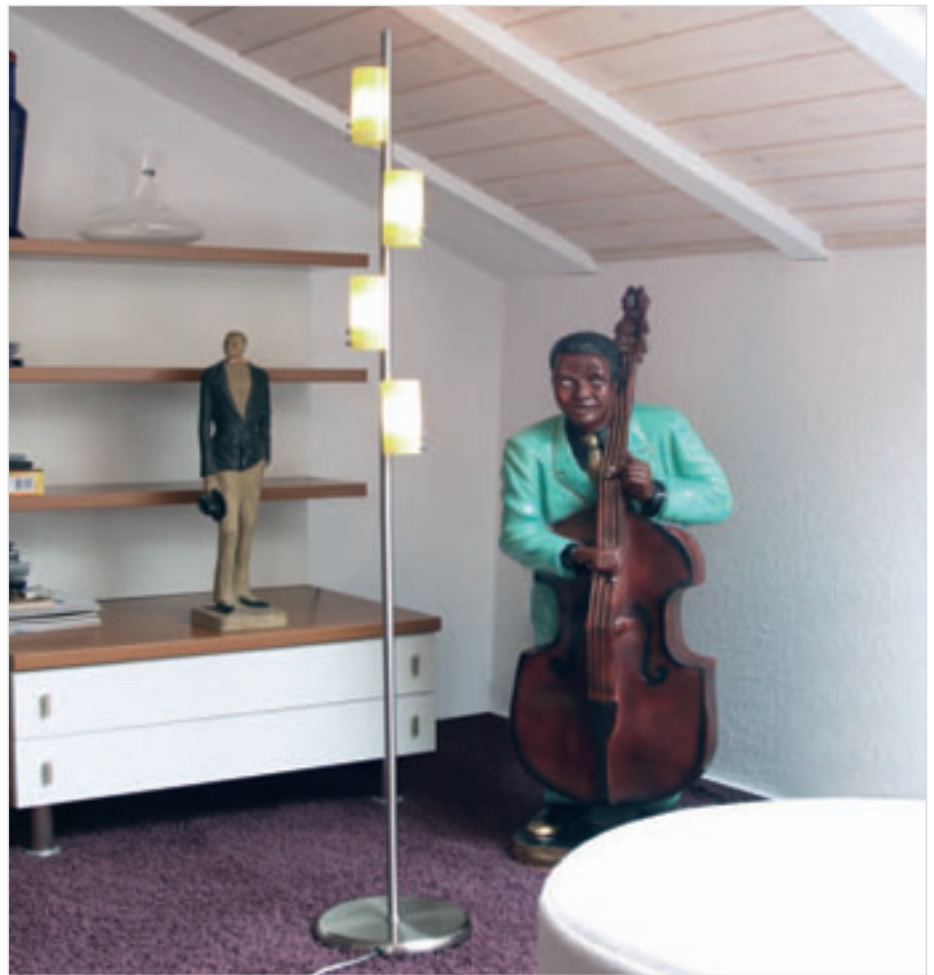

€ 149,00

Technische Daten

Anschlussleitung: 1,8m mit Ein-/Ausschalter, Fußdimmer

230V	12V	G4	MAX 5x10W
EXKLUSIVE LAMPE	0,5m	7,5 kg	260mm Ø 1645mm H

**Stehleuchte Milane**

299277 Matt-silber / Glas satiniert

€ 149,00

Technische DatenAnschlussleitung: 2,2m
Fußdimmer

230V	12V	G4	MAX 8x20W
INKLUSIVE LAMPE	0,3m	5,5 kg	350mm B 1620mm H

Stehleuchte Lola

700013 Edelstahloptik / Glas grün
700013W Edelstahloptik / Glas weiß

€ 69,00

Technische Daten
 Anschlussleitung: 1,8m
 An/Aus-Taster

230V	G9	MAX 4x40W	INKLUSIVE LAMPE
			230mm Ø 180mm B 1525mm H

Stehleuchte Sosa

700014 Edelstahloptik, Glas farbig
700014W Edelstahloptik, Glas weiß

inkl. Dimmer

230V 12V	G4	MAX 5x10W	INKLUSIVE LAMPE	INKLUSIVE TRAFO
2,0 kg	530mm H			

Tischleuchte Ebu 2

602201 Matt-silber / Glas weiß

€ 59,00

230V	E27	MAX 40W	EXKLUSIVE LAMPE	0,5m
2,8 kg	140mm Ø 520mm H			