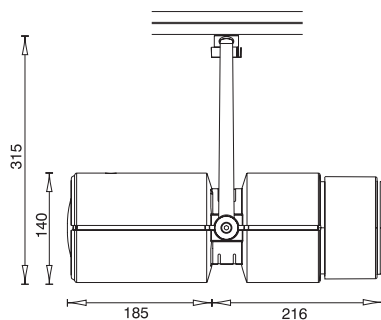

Technische Daten

Inkl. konv. Vorschaltgerät, 3-Phasenadapter, Schwerlastanker

230V	G12	MAX 150W	EXKLUSIVE LAMPE
			5,0 kg
			401mm L 140mm Ø