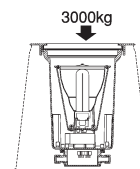

230V
ANSCHLUSS-
FERTIG