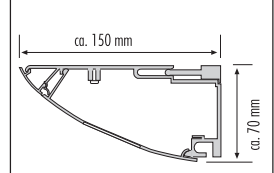

Profilquerschnitt