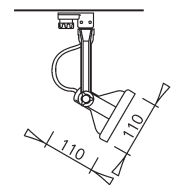

Stage 300 mit 3-Phasen-Adapter

600124 Aludruckguß weiß

600125 Aludruckguß matt-silber

€ 69,00

503087 Blendklappe weiß

503088 Blendklappe silber

€ 18,50

508025 Wand-/Deckenrose silber

508023 Wand-/Deckenrose weiß

€ 13,00

230V	R7S 118MM	MAX 300W	EXKLUSIVE LAMPE	
↻ 355°	↻	↵ 0,8m	1,0 kg	220mm L 110mm B 250mm H