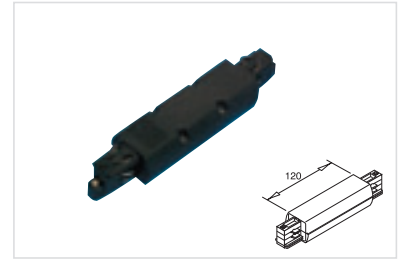

€ 68,00

230V 3X 16A

Elektronischer Längsverbinder

444560 Schwarz
444561 Weiß

€ 7,90

Längsverbinder mit Einspeisemöglichkeit

444660 Schwarz
444661 Weiß

€ 26,00