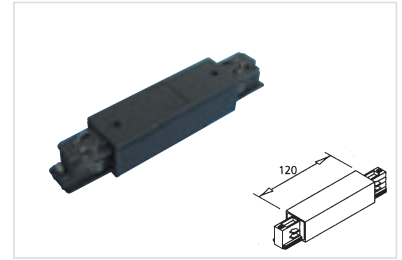

elektronischer Längsverbinder

444560 Schwarz
444561 Weiß

€ 7,90

Längsverbinder mit Einspeisemöglichkeit

555660 Schwarz
555661 Weiß

€ 26,00

Einspeiser

555520 Schwarz Erde rechts
555521 Weiß Erde rechts
555510 Schwarz Erde links
555511 Weiß Erde links

€ 11,90

Flexibler Verbinder

555580 Schwarz
555581 Weiß

€ 31,00

90°-Ecke

555670 Schwarz Erde außen
555671 Weiß Erde außen
555680 Schwarz Erde innen
555681 Weiß Erde innen

€ 28,00

T-Verbinder

555630 Schwarz Erde links
555631 Weiß Erde links
555640 Schwarz Erde rechts
555641 Weiß Erde rechts

€ 38,00

X-Verbinder

555690 Schwarz
555691 Weiß

€ 54,00

Endkappe

555590 Schwarz
555591 Weiß

€ 1,00

Adapter für Strahlermontage

445020 Schwarz
445021 Weiß

€ 12,00

Schwerlastanker

144988 Schwarz
144989 Weiß

€ 8,70

Deckenbefestigung

Vereinfacht die Montage!

555693 Schienenhalter

€ 5,00

Seilabhängung 2m

444800 Schwarz
444801 Weiß

€ 4,50

Schienenabdeckung 1m

444960 Schwarz
444961 Weiß

€ 4,50