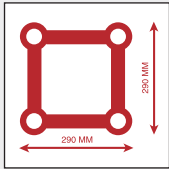

F 34 Traversensysteme

Technische Daten

Rohrdurchmesser Hauptrohr: 50mm
 Wandstärke: 2mm
 Material: AlMgSi F28
 Rohrdurchmesser Brace: 20mm
 Konischer Verbinder im Lieferumfang

System F = Schnellverbinder Traversensystem für hohe Belastungen
 Zum Lieferumfang gehört jeweils
 1 Satz Schnellverbinder