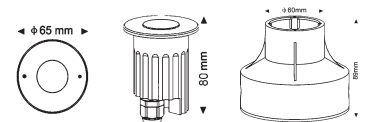

Technische Daten

Lieferung inkl. PVC Einbaudose

Glas klar

230V	1W	INKLUSIVE 1 LED	IP67
 Ø 110mm	 0,3 kg	65mm Ø 80mm T	

230V
ANSCHLUSS-
FERTIG

LED Lightpoint Big II quadratisch

100231 Edelstahl, 6 LED weiß

€ **65,00**