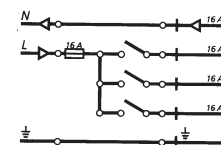

STROMSCHIENENSYSTEM 3-PHASEN

3-Phasen-Stromschienensystem

Das 3-Phasen-Stromschienensystem aus Aluminiumstranggußprofil mit 4 eingearbeiteten Kupferleitern. Durch die durchdachten Einzelkomponenten sind fast alle Ausleuchtungsvarianten möglich. Die Skizze zeigt die Aufbauvarianten und wie der Erdungsleiter (rote Linie) bei Eck-, Kreuz-, T-Längsverbinder und Einspeiser verläuft.

Bitte beachten:

Sie können die Schiene alle 20cm mit 2 kg belasten, wenn die Entfernung der Befestigungspunkte maximal 100cm betragen. Bei einer Entfernung von 50cm kann die Schiene alle 20cm mit 5 kg belastet werden (siehe Skizze)

Stromschienen rund

- 444100 Schiene 1m, schwarz
- 444101 Schiene 1m, weiß
- 444203 Schiene 1m, matt-silber

€ 35,00

- 444200 Schiene 2m, schwarz
- 444201 Schiene 2m, weiß
- 444202 Schiene 2m, matt-silber

€ 68,00

230V 3X 16A