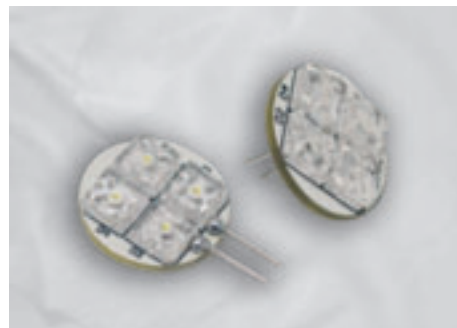

LED Leuchtmittel G4

In jeder Leuchte einsetzbar, die für den Gebrauch von Niedervolt Stiftsockellampen oder Spiegellampen konzipiert ist. LED-Trafo erforderlich.

820874	60°	weiß	Ø 20mm	Pin seitlich
820875	60°	blau	Ø 20mm	Pin Rückseite
820876	60°	weiß	Ø 20mm	Pin Rückseite
820878	60°	grün	Ø 20mm	Pin Rückseite
820877	60°	rot	Ø 20mm	Pin Rückseite
820879	60°	gelb	Ø 20mm	Pin Rückseite

€ 11,00

12V	G4	1,4W	130°