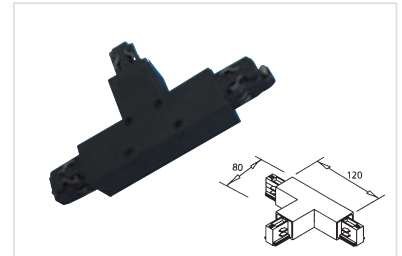

elektronischer Längsverbinder

444560 Schwarz
444561 Weiß

€ 7,90

Längsverbinder mit Einspeisemöglichkeit

555660 Schwarz
555661 Weiß

€ 26,00

Einspeiser

555520 Schwarz Erde rechts
555521 Weiß Erde rechts
555510 Schwarz Erde links
555511 Weiß Erde links

€ 11,90

Flexibler Verbinder

555580 Schwarz
555581 Weiß

€ 31,00

90°-Ecke

555670 Schwarz Erde außen
555671 Weiß Erde außen
555680 Schwarz Erde innen
555681 Weiß Erde innen

€ 28,00

T-Verbinder

555630 Schwarz Erde links
555631 Weiß Erde links
555640 Schwarz Erde rechts
555641 Weiß Erde rechts

€ 38,00

X-Verbinder

555690 Schwarz
555691 Weiß

€ 54,00

Endkappe

555590 Schwarz
555591 Weiß

€ 1,00

Adapter für Strahlermontage

445020 Schwarz
445021 Weiß

€ 12,00

Schwerlastanker

144988 Schwarz
144989 Weiß

€ 8,70

Deckenbefestigung

Vereinfacht die Montage!

555693 Schienenhalter

€ 5,00

Seilabhängung 2m

444800 Schwarz
444801 Weiß

€ 4,50

Schienenabdeckung 1m

444960 Schwarz
444961 Weiß

€ 4,50