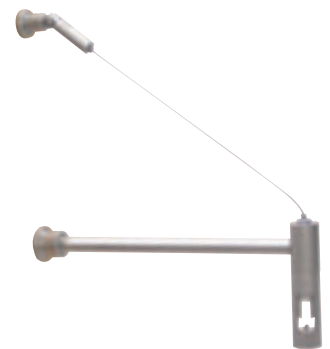

Wandabhängung

944071 Satin

€ 26,00

195mm	T