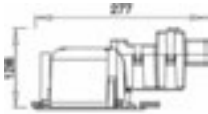

TC Energiespar-Einbaudownlight

Komplettlösung inkl. elektronischem Markenvorschaltgerät und Markenleuchtmittel (Warmton). **Abdeckung besteht aus Polycarbonat**, der Reflektor aus beschichtetem, metallisiertem Polycarbonat.

151605 Weiß, 2 x 18 Watt, Sockel G24q-2

€ 99,00

G24q	2x18W	INKLUSIVE LAMPE	IP44	
		0,7 kg	185mm 128mm	T