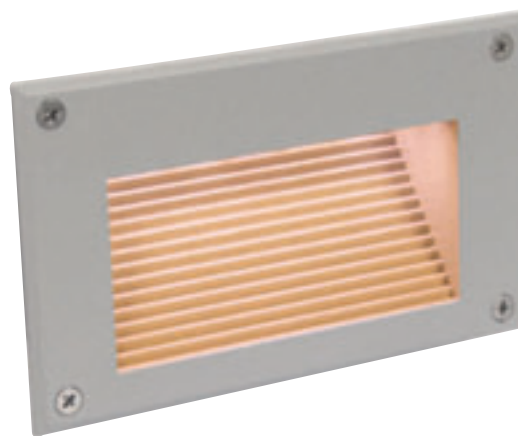

Technische Daten

Aludruckgußgehäuse
klares Schutzglas
Inkl. PVC-Einbaudose
Einbautiefe: 85 mm

230V	G9	MAX 40W	EXKLUSIVE LAMPE	IP65
98x160mm	0,6 kg	105mm L 65mm B 171mm H		

230V
ANSCHLUSS-
FERTIG