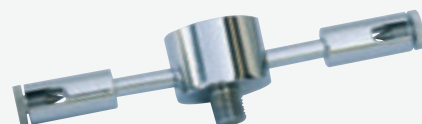

Spot Monza

800083 Chrom, Glas weiß, **ohne Adapter**

800084 Matt-silber, Glas weiß, **ohne Adapter**

800085 Weiß, Glas weiß, **ohne Adapter**

€ 16,00

800086 Zusatzglas blau für Spot Monza

€ 5,50

12V	MR16	MAX 35W	EXKLUSIVE LAMPE

Spot Pero

299271 Chrom, **ohne Adapter**

299276 Matt-silber, **ohne Adapter**

€ 13,80

12V	MR16	MAX 50W	EXKLUSIVE LAMPE

Spot Efi

800080 Edelstahlloptik, **ohne Adapter**

800081 Chrom, **ohne Adapter**

800082 Matt-silber, **ohne Adapter**

€ 16,00

12V	G4	MAX 35W	EXKLUSIVE LAMPE

Universal-Adapter für Seilleuchten

900056 Chrom, 1 Stück

€ 25,00