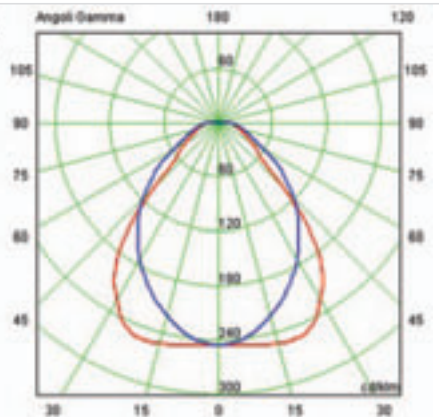

€ 124,50

100013 Raster darklight

€ 139,00

230V	T8	G13	4x18W	EXKLUSIVE LAMPE
		620mm L 620mm B 120mm H		

Für Raster 625 x 625 mm

Artikel-Nr. 100010
Artikel-Nr. 100012

Flusso 5400.00 lm
Massimo 252.55 cd/m²
Posizione C=0.00 O=20.00
Rendimento: 63.65%
Data: 13-10-2005
Doppia Simmetria