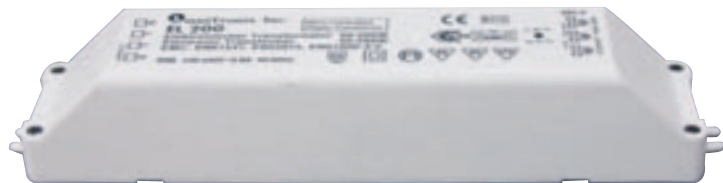

Technische Daten
Leistungsfaktor: 0,99

12V	50-200 VA	MM	VDE	EMV		220mm L 44mm B 39mm H