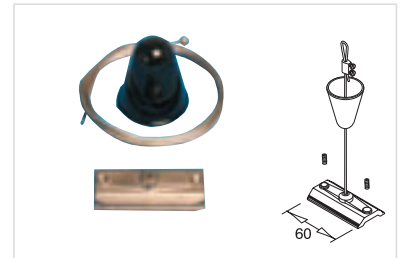

€ 5,00

Seilabhängung 2m

444800 Schwarz
444801 Weiß

€ 4,50

Schienenabdeckung 1m

444960 Schwarz
444961 Weiß

€ 4,50

Spot Brazo LED mit 3-Phasen Adapter