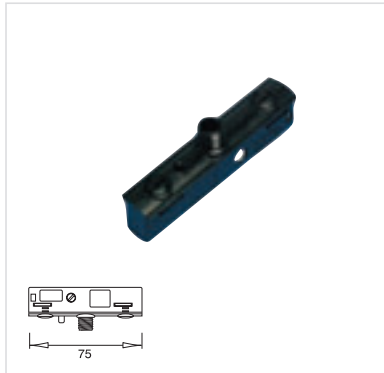

Adapter für Strahlermontage

Adapter mit Außengewinde
M10 x 1
Muffe mit Innengewinde
M10 x 1

447560 Schwarz
447561 Weiß

€ 6,80

Mitteinspeiser

137508 Schwarz
137509 Weiß

€ 14,80