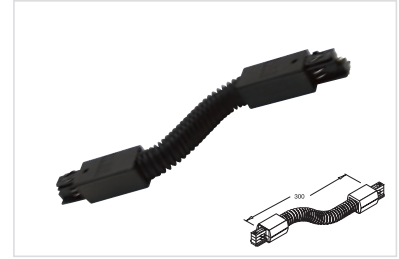

Flexibler Verbinder

444580 Schwarz
444581 Weiß

€ 31,00