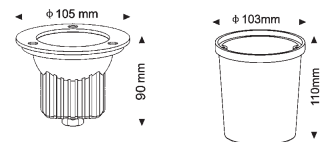

LED Bodeneinbaustrahler Sign 1

000071 Edelstahl, 12 LED weiß
000072 Edelstahl, 12 LED blau

€ 87,00

Technische Daten

Inkl. Aluminium Einputzgehäuse (für Wandmontage)
Einbautiefe: 110 mm
LED Abstrahlwinkel 120°

230V	1,3W	INKLUSIVE 12 LED	IP67	
	105mm 90mm	Ø T		

230V
ANSCHLUSS-
FERTIG