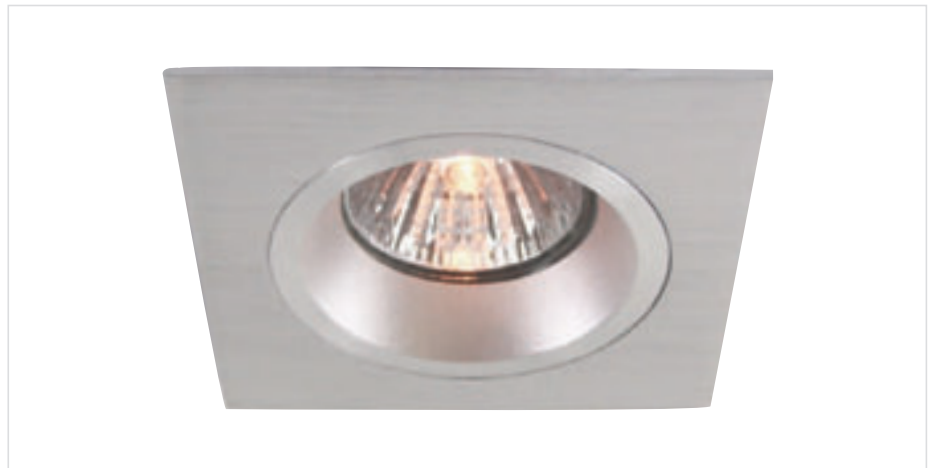

Feststehender Aluminium Einbauring MR 16 quadratisch

110301 Alu gebürstet

€ 16,00

Technische Daten

Einbautiefe (inkl. Leuchtmittel): 65 mm
 Außenmaß: (LxB) 93x93 mm

12V	MR16	MAX 50W	EXKLUSIVE LAMPE	0,5m	Ø 78mm
-----	------	---------	-----------------	------	--------