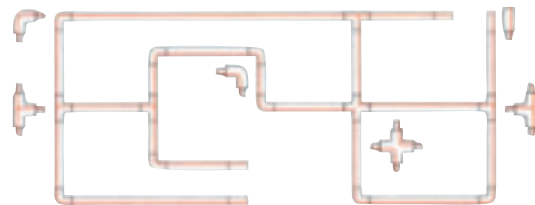

Schaltbild mit einer Zuleitung:

Schaltbild mit 3 Zuleitungen: