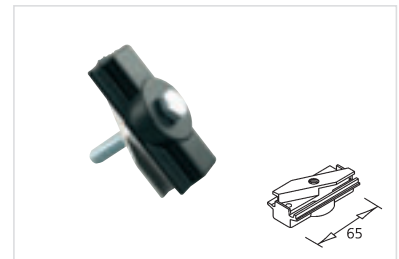

Deckenbefestigung

Vereinfacht die Montage!

555693 Schienenhalter

€ 5,00

Seilabhängung 2m

444800 Schwarz
444801 Weiß

€ 4,50

Schienenabdeckung 1m