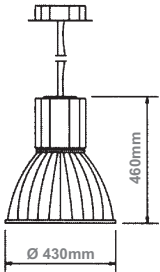

Zirkonia

850028 Aludruckguß matt-silber, Acrylschirm Ø 315mm

€ 120,00

850029 Aludruckguß matt-silber, Acrylschirm Ø 430mm

€ 209,00

Technische Daten

Inkl. Sicherungsseil
80cm Anschlussleitung
Befestigungsrosette

230V

E27

MAX
160W

EXKLUSIVE
LAMPE

1,0 kg