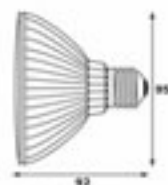

Halogenstäbe R7S

088060	60W	78mm	840CD
088100	100W	78mm	1650CD
088150	150W	78mm	2600CD
028100	100W	118mm	1650CD

€ 2,50

028200	200W	118mm	3200CD
028300	300W	118mm	5000CD
028500	500W	118mm	9500CD

€ 2,00

PAR 20 - Hochvolt 50W Halogenreflektorlampe E27

100850	50W	Spot	10°	3000CD
100851	50W	Flood	30°	1000CD

€ 8,00

PAR 30 - Hochvolt 75W Halogenreflektorlampe E27

100852	75W	Spot	10°	6500CD
100853	75W	Flood	30°	2000CD

€ 10,50

PAR 30 - Hochvolt Halogenreflektorlampe E27 mit Blendschutz

100858	75W	flood	1900CD
100860	100W	flood	2800CD

€ 12,00