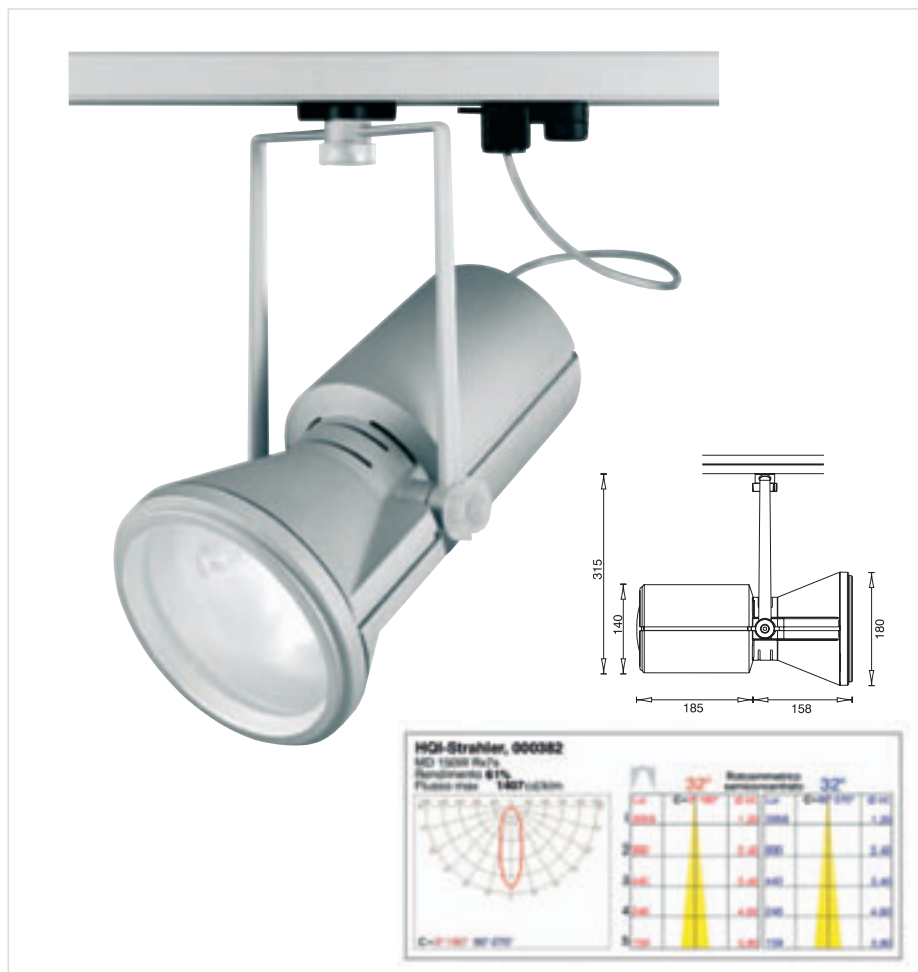

Technische Daten

Inkl. konv. Vorschaltgerät, 3-Phasenadapter, Schwerlastanker

230V	Rx7s	MAX 150W	EXKLUSIVE LAMPE	
		5,0 kg	343mm L 180mm Ø