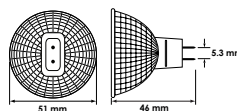

Thermo-Spiegellampe MR 16 mit Aluminiumreflektor

Für **thermisch-kritische** Bereiche.
Der Alu-Reflektor sorgt für reduzierte Wärmeabstrahlung nach hinten.

196555	20W	12°	4300CD
196552	20W	38°	730CD
196556	35W	12°	7300CD
196553	35W	38°	1300CD
196557	50W	12°	11000CD
196554	50W	38°	1800CD
196558	50W	60°	1050CD

€ 2,20

ALUREFLEKTOR strahlt mehr Wärme nach vorne ab