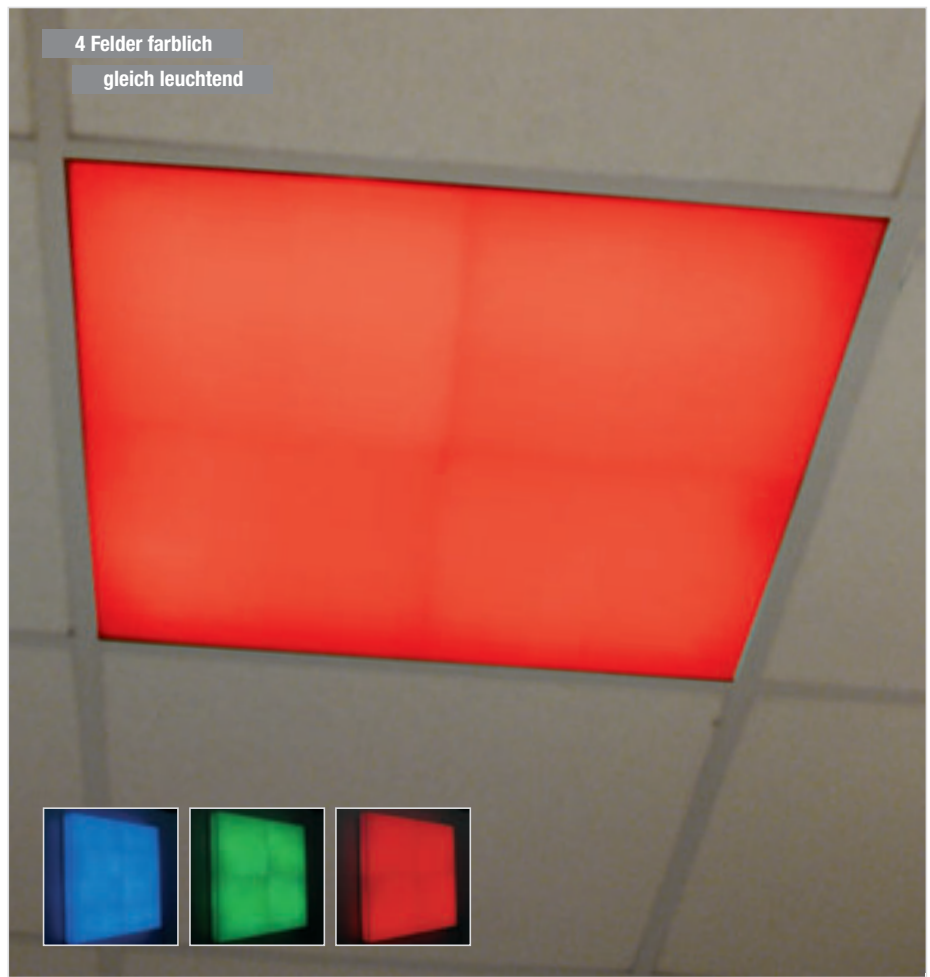

LED Decken-, Wand- Farbwechsler

- 7-fach Farbwechsler mit festen Programmen
- für Rasterdeckeneinbau (62,0 x 62,0 cm)
- für Wandmontage
- 432 Stück Super Bright LED
  (je 144 Stück rot/grün/blau)
- Lieferung inklusive Netzgerät

820862

€ **299,00**

230V	INKLUSIVE 432 LED	INKLUSIVE TRAFO	5V	5A
RGB	7,0 kg	620mm L 620mm B 73mm T