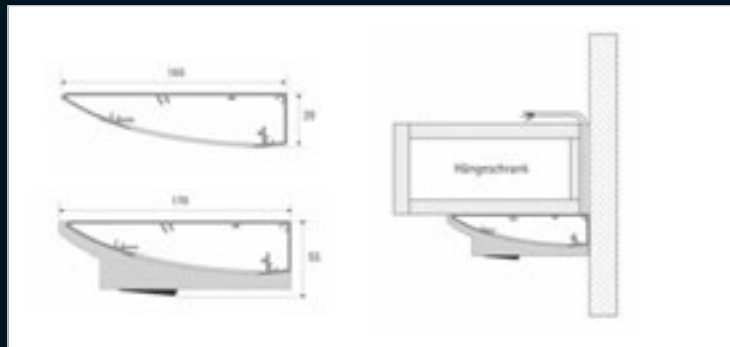

 EE NLTG Eingangsleitung Nehrlänge 2 m	 EE S Eingangsleuchte mit Schalter 50 mm	 EE S/ST Eingangsleuchte mit Schalter/ Steckdose 75 mm																				
 EE T/ST Eingangsleuchte mit 2-fach Steckdose und Touch-Schalter Ausführung Links 200 mm	 EE T/ST Eingangsleuchte mit 2-fach Steckdose und Touch-Schalter Ausführung Rechts 200 mm																					
 <table border="1"> <tr> <td>KLLE 1</td> <td>Kompakt LL Element</td> <td>1 x 6 W</td> <td>300 mm</td> </tr> <tr> <td>KLLE 2</td> <td>Kompakt LL Element</td> <td>2 x 6 W</td> <td>600 mm</td> </tr> <tr> <td>KLLE 3</td> <td>Kompakt LL Element</td> <td>3 x 6 W</td> <td>900 mm</td> </tr> <tr> <td>KLLE 4</td> <td>Kompakt LL Element</td> <td>4 x 6 W</td> <td>1200 mm</td> </tr> <tr> <td>KLLE 5</td> <td>Kompakt LL Element</td> <td>5 x 6 W</td> <td>1500 mm</td> </tr> </table>			KLLE 1	Kompakt LL Element	1 x 6 W	300 mm	KLLE 2	Kompakt LL Element	2 x 6 W	600 mm	KLLE 3	Kompakt LL Element	3 x 6 W	900 mm	KLLE 4	Kompakt LL Element	4 x 6 W	1200 mm	KLLE 5	Kompakt LL Element	5 x 6 W	1500 mm
KLLE 1	Kompakt LL Element	1 x 6 W	300 mm																			
KLLE 2	Kompakt LL Element	2 x 6 W	600 mm																			
KLLE 3	Kompakt LL Element	3 x 6 W	900 mm																			
KLLE 4	Kompakt LL Element	4 x 6 W	1200 mm																			
KLLE 5	Kompakt LL Element	5 x 6 W	1500 mm																			