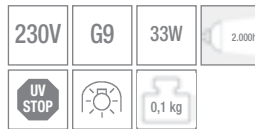

€ **7,00**

Osram Energy Saver Halopin

666662 dimmbar, 33 Watt klar

€ 7,40

20% Energieersparnis bei gleicher
Lichtausbeute durch IRC Wärmerückstrahlung

Osram Halopin klar / matt für Netzspannung

656625 25W klar
656640 40W klar