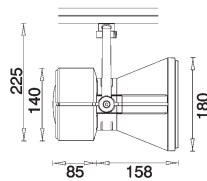

Seven Halogenstrahler mit 3-Phasen Adapter

734012 Druckguß / matt-silber

€ 169,00

230V	R7S	MAX 300W	EXKLUSIVE LAMPE	
			2,0 kg	243mm L 180mm Ø