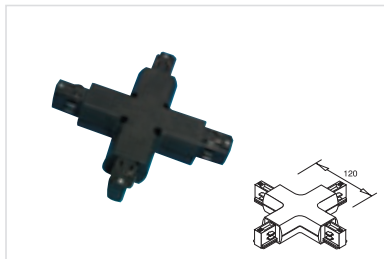

X-Verbinder

444690 Schwarz
444691 Weiß

€ 54,00

Endkappe

444590 Schwarz
444591 Weiß

€ 1,00