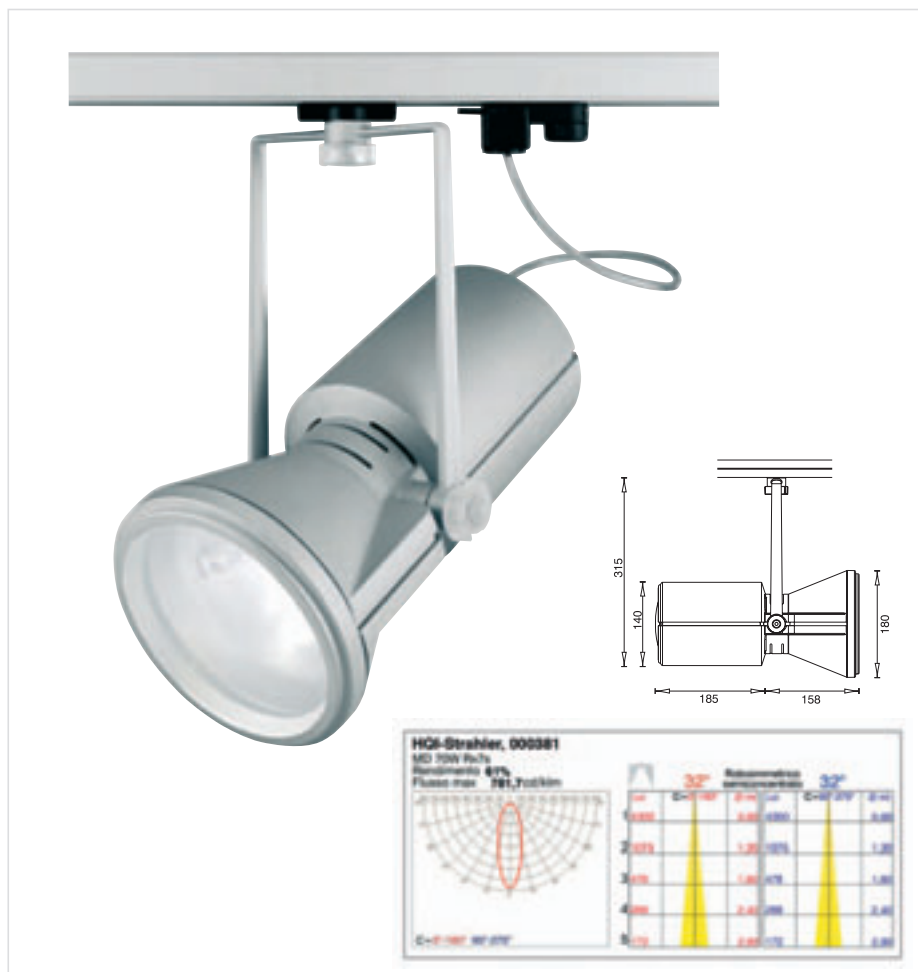

Seven HQI-Strahler 70 Watt mit 3-Phasen Adapter

000381 Aluminium Druckguß / matt-silber

€ 239,00

Technische Daten

Inkl. konv. Vorschaltgerät, 3-Phasenadapter, Schwerlastanker

230V	Rx7s	MAX 70W	EXKLUSIVE LAMPE	
		4,2 kg	343mm L 180mm Ø