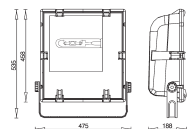

Outdoor II / 150W / IP 66

114150 Für 150W Metalldampflampe zweiseitig gesockelt

€ 229,00

160988 Schutzgitter für Outdoor II

€ 33,00

Technische Daten
PVC-Gehäuse, 4mm Temperatur-Sicherheitsglas

230V	RX7S	150W	EXKLUSIVE LAMPE	IP66	
		385mm B 473mm H 148mm T			

Outdoor III / 250W / 400W / IP 66

600130 Für 250W Metalldampflampe, einseitig gesockelt

€ 249,00

600136 Für 400W Metalldampflampe, einseitig gesockelt

€ 279,00

160987 Schutzgitter für Outdoor II

€ 33,00

600135 250W Osram Metalldampflampe

600137 400W Osram Metalldampflampe

€ 86,00

Technische Daten
PVC-Gehäuse, 4mm Temperatur-Sicherheitsglas

230V	E40	250W	400W	EXKLUSIVE LAMPE	IP66
		475mm B 535mm H 188mm T