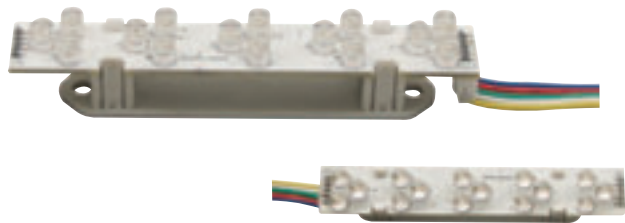

Für den Betrieb des X-Chips benötigen sie den optional erhältlichen Controller XB-R 1 sowie den X-Chip Driver CL-DC-8.

Der X-Chip Controller bietet 8 Ausgänge, an jeden dieser Ausgänge lassen sich bis zu 50 X-Chip Module anschliessen, somit kann ein X-Chip System mit bis zu 400 X-Chip Modulen betrieben werden.

Das DMX fähige X-Chip System ist in der Lage bis zu 16000 Farben über das RGB Farbmischsystem zu erzeugen.

Der XB-R1 Controller ermöglicht es, die einzelnen Ausgänge des X-Chip Drivers zu steuern und jede Modulkette individuell oder das ganze System einheitlich anzusteuern. Zur Ansteuerung wird ein separater (nicht im Lieferumfang enthaltener) 24V/DC Transformator benötigt.

Anhand der Beispielbilder sehen sie nur einige, wenige Anwendungsmöglichkeiten dieses flexiblen Systems.

872770 X-Chip LED Platine (inkl. Montageadapter, Abb. 1)

€ **24,00**

872772 X-Chip Steuerung (nur Platine, Abb. 2)

€ **145,00**

872771 X-Chip Steuerung (im Gehäuse, Abb. 3)

€ **169,00**

872773 X-Chip Setup Controller (Abb. 4)

€ **349,00**