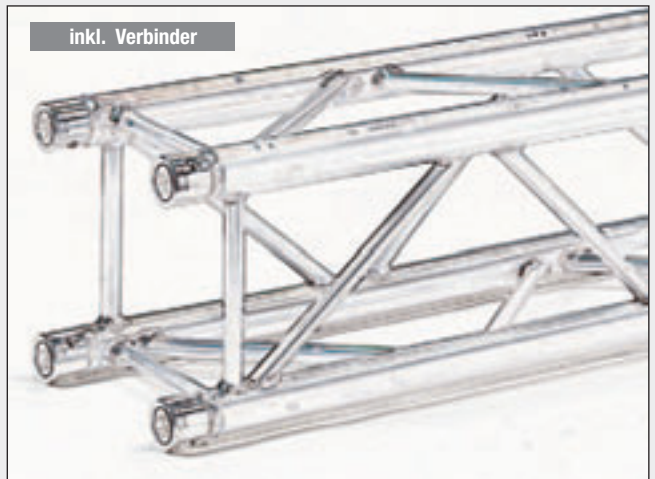

F 34 P Traversensysteme

Technische Daten

Rohrdurchmesser Hauptrohr: 50mm
 Wandstärke: 3mm
 Material: AlMgSi F28
 Rohrdurchmesser Brace: 20mm
 Konischer Verbinder im Lieferumfang

System F = Schnellverbinder Traversensystem für hohe Belastungen
 Zum Lieferumfang gehört jeweils
 1 Satz Schnellverbinder