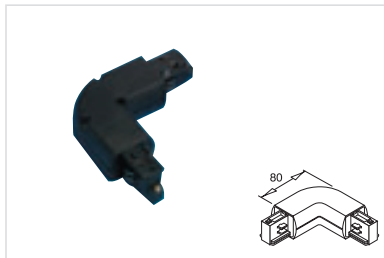

90°-Ecke

444670 Schwarz Erde außen
444671 Weiß Erde außen
444680 Schwarz Erde innen
444681 Weiß Erde innen

€ 28,00

T-Verbinder

444630 Schwarz Erde links
444631 Weiß Erde links
444640 Schwarz Erde rechts
444641 Weiß Erde rechts

€ 38,00