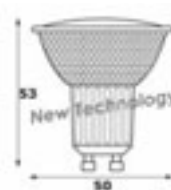

Hochvolt-Spiegelreflektorlampe GU 10

Mit Schutzglas und Aluminiumreflektor.

100253	35W	40°	700CD
100252	50W	40°	1100CD

€ 4,80

GU 10 High Intensity Hochvoltreflektorlampe mit Schutzglas und Aluminiumreflektor

Mit einem cd Wert von 1.400 anstatt normaler
GU 10 Ausführung mit cd Wert 1.100

100266	50W	30°	1400CD

€ 6,30

G9 Hochvolt Halogenleuchtmittel ohne Keramiksockel

100260	25W	klar	255CD
100263	25W	matt	230CD
100261	40W	klar	480CD
100264	40W	matt	440CD
100262	60W	klar	800CD
100265	60W	matt	720CD

€ 4,90

G9 Hochvolt Halogenleuchtmittel mit Keramiksockel

100254	25W	klar	255CD
100256	25W	matt	230CD
100255	40W	klar	480CD
100257	40W	matt	440CD
100258	60W	klar	800CD
100259	60W	matt	720CD

€ 4,90