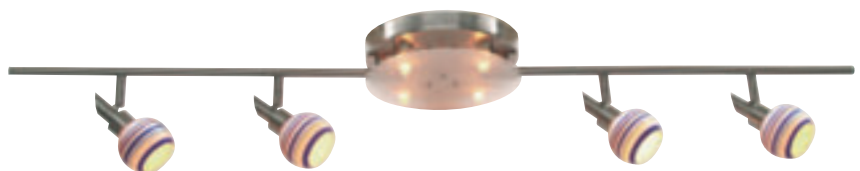

Deckenleuchte Sosa 1

700010 Edelstahloptik / Glas bunt

700010W Edelstahloptik / Glas weiß

€ 79,00

230V	G9	MAX 4x25W	MAX 4x40W	INKLUSIVE LAMPE	
				1110mm L 210mm B 145mm H