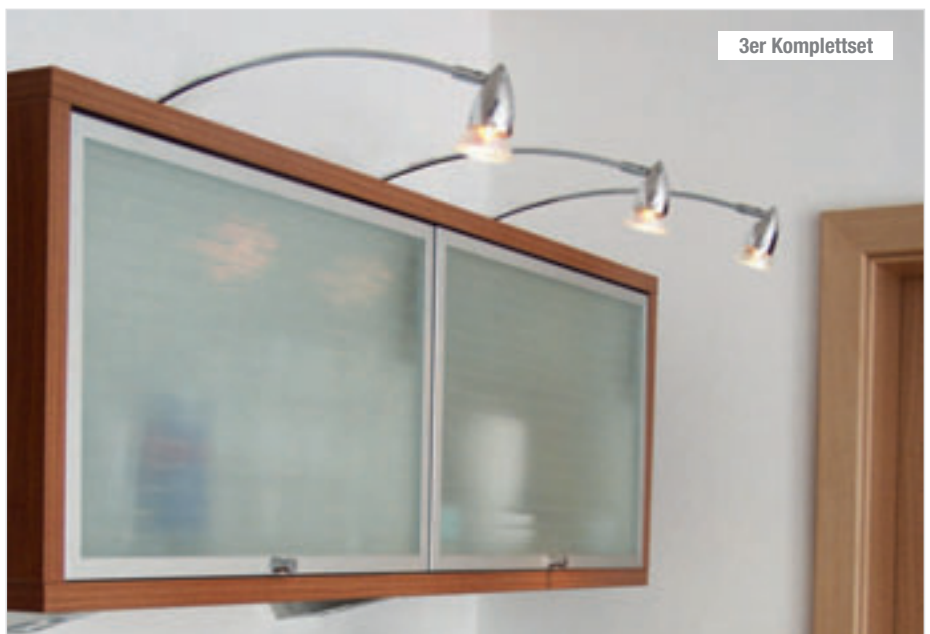

Pilas 3er Komplett-Set II

Das Komplett-Set Pilas wird Anschlussfertig ausgeliefert und besteht aus: 3 Leuchten, Trafo 60VA inklusive 2m Zuleitung und Netzstecker, 3 Leuchtmittel à 20 Watt und Kabelsatz. Der Abstand von Spot zu Spot beträgt max. 50cm.

382713 Chrom

€ 59,00

230V	12V	MR16	MAX 3x20W	INKLUSIVE LAMPE
	0,5m	1 kg		

3er Komplettset