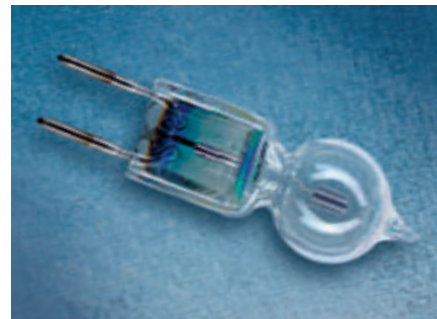

€ **7,00**

Osram Energy Saver Halopin

666662 dimmbar, 33 Watt klar

€ 7,40

20% Energieersparnis bei gleicher
Lichtausbeute durch IRC Wärmerückstrahlung

Osram Halopin klar / matt für Netzspannung

656625 25W klar
656640 40W klar