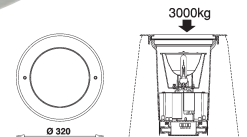

230V
ANSCHLUSS-
FERTIG