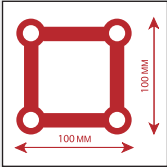

€ **499,00**

230V	24W	INKLUSIVE 24 LED	RGB	LED weiß	DMX
------	-----	---------------------	-----	-------------	-----

F 14 Traversensysteme

Technische Daten

Rohrdurchmesser Hauptrohr: 20mm
 Wandstärke: 2,0mm
 Kein Einzelbrace sondern eingeschweißte Schlange
 Konischer Verbinder im Lieferumfang