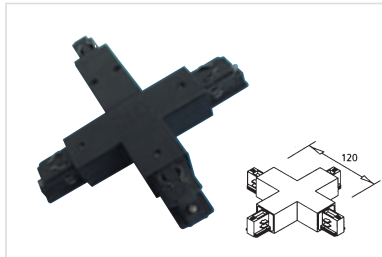

X-Verbinder

555690 Schwarz
555691 Weiß

€ 54,00

Endkappe

555590 Schwarz
555591 Weiß

€ 1,00