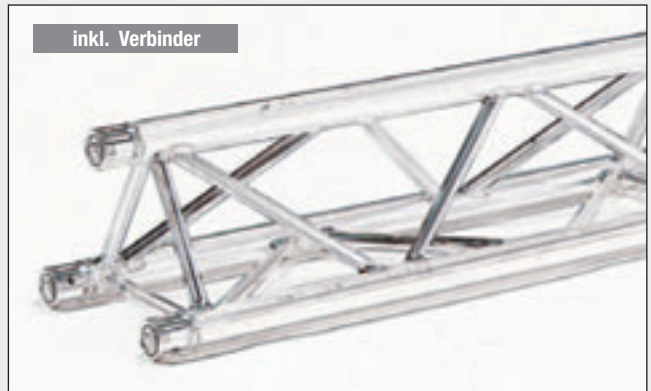

F 33 Traversensysteme

Technische Daten

Rohrdurchmesser Hauptrohr: 50mm
 Wandstärke: 2mm
 Material: AlMgSi F28
 Rohrdurchmesser Brace: 20mm
 Konischer Verbinder im Lieferumfang

System F = Schnellverbinder Traversensystem für hohe Belastungen
 Zum Lieferumfang gehört jeweils 1 Satz Schnellverbinder