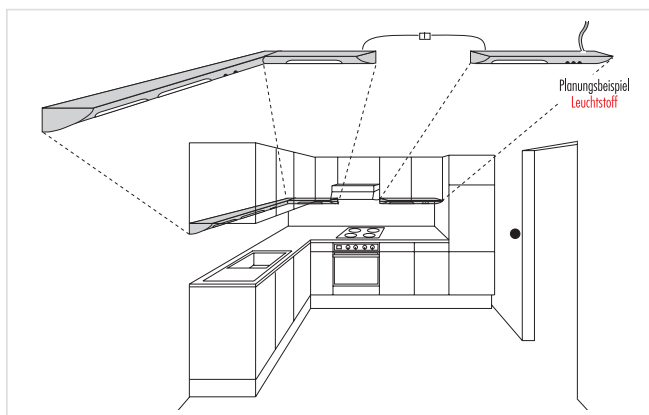

Futura Halogen-Elemente

686907	1 x 20W	300mm	€	99,75
686908	2 x 20W	600mm	€	152,50
686909	3 x 20W	900mm	€	217,50
686910	4 x 20W	1200mm	€	277,50
686911	5 x 20W	1500mm	€	335,00

Futura Leuchstoff-Elemente mit elektronischem Vorschaltgerät

686921	1 x 8W	350mm	€	162,50
686922	1 x 15W	500mm	€	197,50
686923	1 x 30W	1000mm	€	272,50