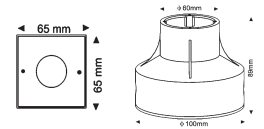

Technische Daten

Lieferung inkl. PVC Einbaudose
Glas klar

230V	1W	INKLUSIVE 1 LED	IP67
Ø 110mm	0,3 kg	65mm L 65mm B 80mm H	

230V
ANSCHLUSS-
FERTIG