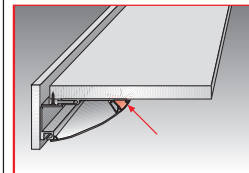

4. Dekorprofil aufklipsen

Mit dem Dekorprofil werden die Schrauben abgedeckt.