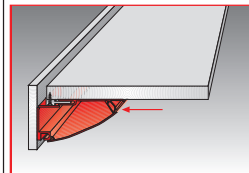

2. Leuchte aufchieben