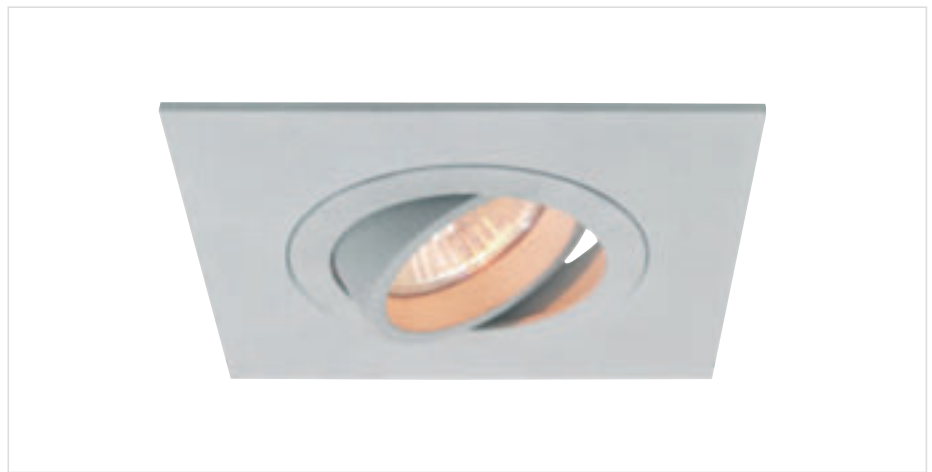

Einbaudownlight Quad 1

850090 Aludruckguß matt-silber

€ 16,00

Technische Daten

Einbautiefe (inkl. Leuchtmittel): 65 mm
 Sichtbares Außenmaß: (LxB) 112 x 112 mm

12V	MR16	MAX 50W	EXKLUSIVE LAMPE	↻
↻	0,5m	85x85mm	0,1 kg	112mm L 112mm B 65mm T