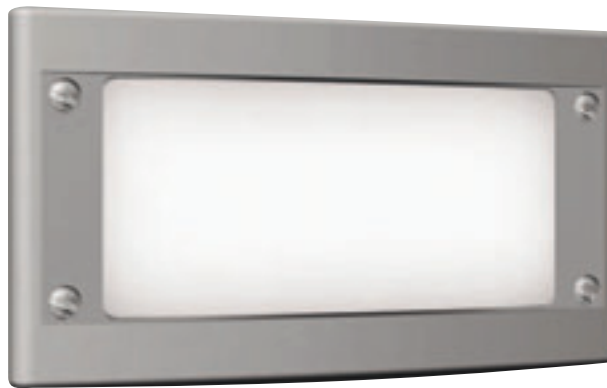

600132 Matt-silber, 12 LED weiß

€ **75,00**

Technische Daten

Inkl. Einbaudose, Aufbaumaß: 12mm

10V	1,5W	INKLUSIVE 12 LED	IP65
			155mm B 80mm H 46mm T
		146,5x71mm	

Passender LED Trafo 10V/15W

503863 € **37,00**