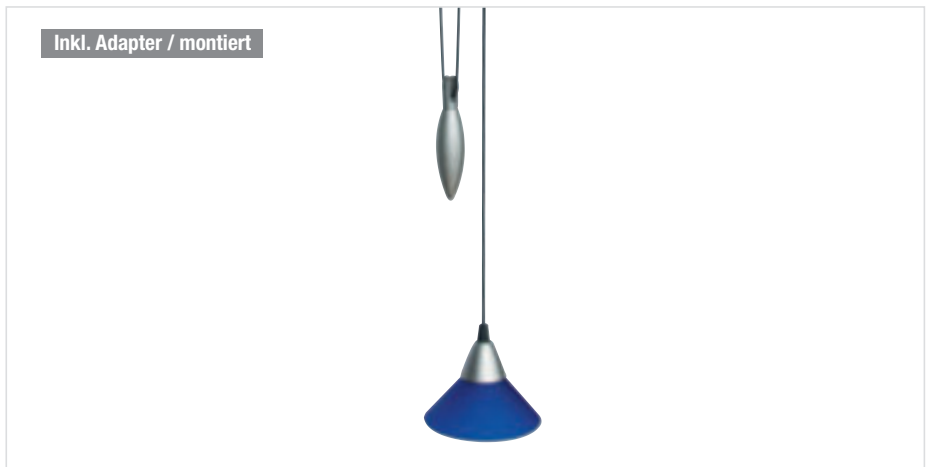

Twist Adapter matt-silber

530030

€ 2,50

Die Spots für das Twist Schienensystem werden ohne Adapter und ohne Adaptermontage geliefert. Die Adapter können Sie einfach und schnell selbst montieren. Falls wir die Adapter für Sie montieren sollen, bitte unbedingt bei der Bestellung angeben.

Beispiel: Sie wollen 10 x den Spot 09229A inkl. Montage und Adapter, dann bitte folgendermaßen bestellen:

10 x Art.-Nr. 09229A	Spot Sirius	10 x 13,80 €
10 x Art.-Nr. 530030	Adapter grau	10 x 2,50 €
10 x Art.-Nr. 980002	Montagekosten	10 x 7,50 €