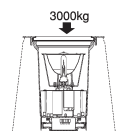

230V
ANSCHLUSS-
FERTIG