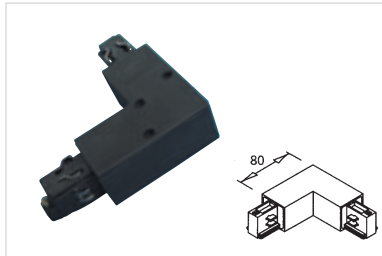

90°-Ecke

555670 Schwarz Erde außen
555671 Weiß Erde außen
555680 Schwarz Erde innen
555681 Weiß Erde innen

€ 28,00

T-Verbinder

555630 Schwarz Erde links
555631 Weiß Erde links
555640 Schwarz Erde rechts
555641 Weiß Erde rechts

€ 38,00