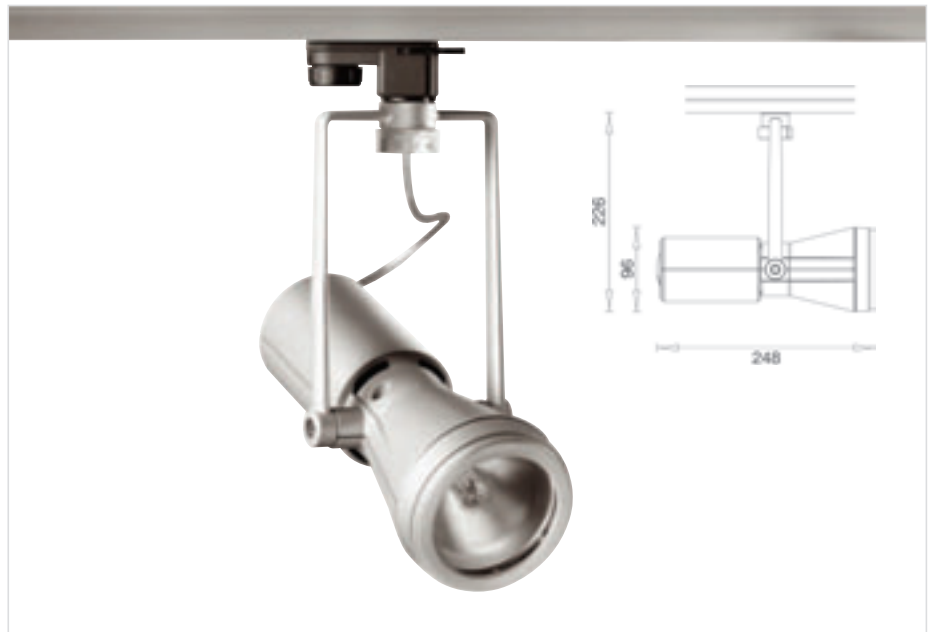

Technische Daten

inkl. Trafo

230V 12V	MAX 50W	EXKLUSIVE LAMPE		
	MR16	1,8 kg	96mm 248mm	Ø L