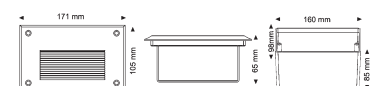

Technische Daten

Aludruckgußgehäuse, klares Schutzglas
Inkl. PVC-Einbaudose
Einbautiefe: 85 mm
LED Abstrahlwinkel 60°

230V	1,8W	INKLUSIVE 24 LED	IP65	
	171mm B 105mm H 65mm T			

230V
ANSCHLUSS-
FERTIG