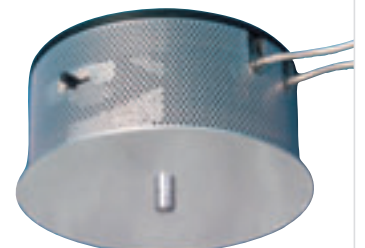

Trafo 210 VA Barakuda

Inklusive Sekundärleitung 40cm.

530032 Chrom, 12V/210 VA

€ **149,00**