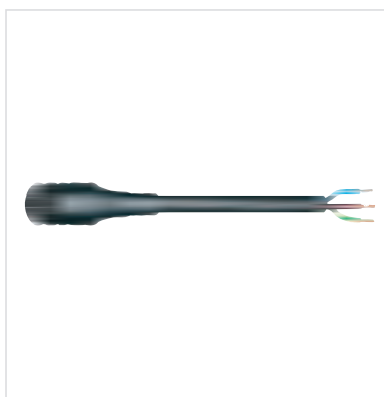

800037 Länge 4 Meter

€ 24,50

Anschlussleitung

Mit Stecker und freiem Ende
zur Einspeisung in Geräte /
Verbraucher usw. Leitung
H07RN-F3 G1/5 1,5mm².

800034 Länge 1 Meter

€ 12,90

800035 Länge 2 Meter

€ 16,90