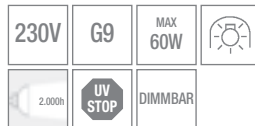

Osram Halopin klar / matt für Netzspannung

656625 25W klar
656640 40W klar

€ 8,50

666625 25W matt
666640 40W matt

€ 7,40