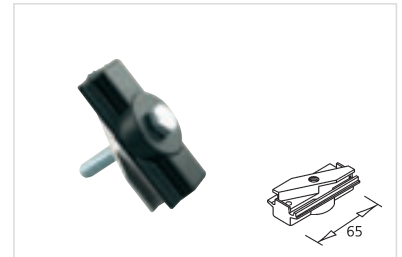

Schwerlastanker

144988 Schwarz
144989 Weiß

€ 8,70