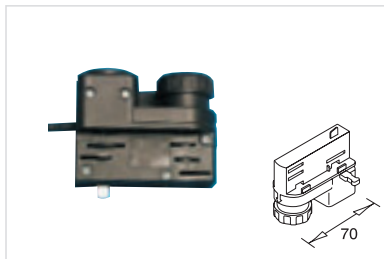

Adapter für Strahlerrmontage

445020 Schwarz
445021 Weiß

€ 12,00