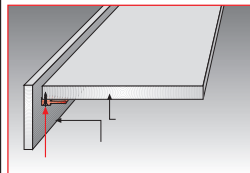

1. Profilhaken anschrauben