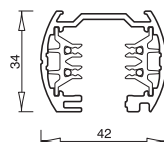

Stromschienen rund

- 444100 Schiene 1m, schwarz
- 444101 Schiene 1m, weiß
- 444203 Schiene 1m, matt-silber

€ 35,00

- 444200 Schiene 2m, schwarz
- 444201 Schiene 2m, weiß
- 444202 Schiene 2m, matt-silber

€ 68,00

230V 3X 16A