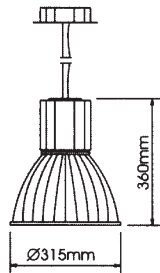

Zirkonia

850028 Aludruckguß matt-silber, Acrylschirm Ø 315mm

€ 120,00

850029 Aludruckguß matt-silber, Acrylschirm Ø 430mm

€ 209,00

Technische Daten

Inkl. Sicherungsseil
80cm Anschlussleitung
Befestigungsrosette

230V

E27

MAX
160W

EXKLUSIVE
LAMPE

1,0 kg