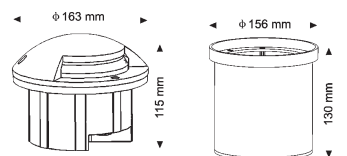

Technische Daten

Inkl. Aluminium-Einbaugehäuse
Einbautiefe: 130 mm
LED Abstrahlwinkel 30°

230V	1,6W	INKLUSIVE 20 LED	IP67
Ø 156mm	1,5 kg	163mm Ø 115mm T	

230V
ANSCHLUSS-
FERTIG