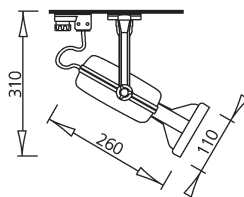

Blendklappen

503087 Blendklappe weiß

503088 Blendklappe silber

€ 18,50

Wand- und Deckenrosette

Durchmesser 12,5cm

508025 Rosette silber

508023 Rosette weiß