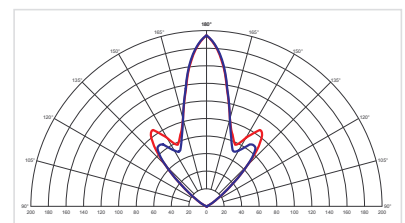

Bodeneinbaugehäuse

160348

€ 35,00

230V
ANSCHLUSS-
FERTIG