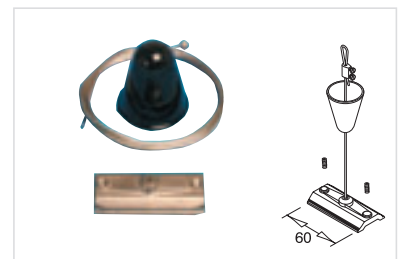

Deckenbefestigung

Vereinfacht die Montage!

555693 Schienenhalter

€ 5,00

Seilabhängung 2m

444800 Schwarz
444801 Weiß

€ 4,50

Schienenabdeckung 1m