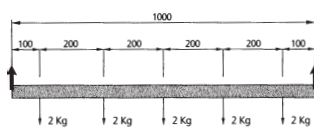

Belastungsdiagramm: