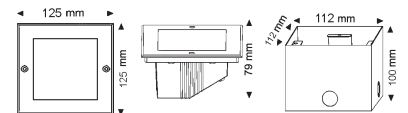

LED Bodeneinbaustrahler Square 2

000070 Edelstahl, LED weiß

100070 Edelstahl, LED blau

€ 137,00

Technische Daten

Lieferung inkl. 3 austauschbarer Scheiben: prisma, mattiert, weiß

Inkl. Zink Einbaugehäuse

Einbautiefe: 100 mm

LED Abstrahlwinkel 120°

230V	2,55W	INKLUSIVE 36 LED	IP67	
	125mm L 125mm B			

230V
ANSCHLUSS-
FERTIG

Inklusive 3 Glasscheiben (prisma, mattiert, weiß)