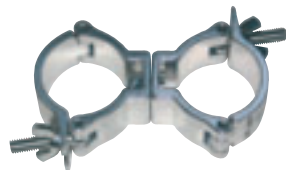

**Aufnehmer leicht
doppelt**

für Ø 35mm Rohr

850381

€ 30,00