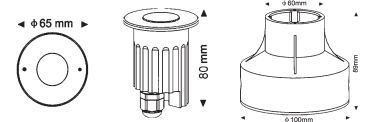

Lieferung inkl. 2 Glasscheiben (Prisma, mattiert)

LED Abstrahlwinkel 60°

230V	0,42W	INKLUSIVE 6 LED	IP67
 Ø 48mm	 0,4 kg	65mm Ø 80mm T	

230V
ANSCHLUSS-
FERTIG

Inklusive 2 Glasscheiben (prisma, mattiert)

LED Lightpoint Big Round