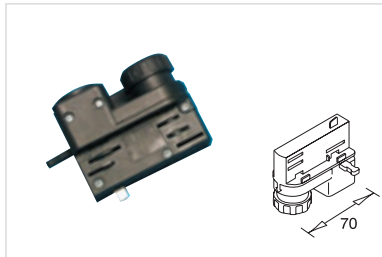

Adapter für Strahlermontage

445020 Schwarz
445021 Weiß

€ 12,00