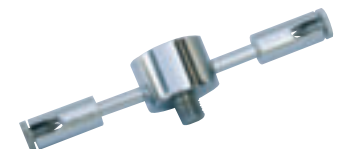

899605 Chrom, 2 Stück, isoliert

€ 14,00

Universal-Adapter für Seilleuchten

Für 10cm Seilabstand

900056 Chrom, 1 Stück

€ 25,00

Adapter für Hängeleuchte Tex

Grundspot TC 53 für Pendelleuchte Tex.