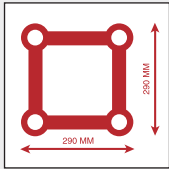

F 34 P Traversensysteme

Technische Daten

Rohrdurchmesser Hauptrohr: 50mm
Wandstärke: 3mm
Material: AlMgSi F28
Rohrdurchmesser Brace: 20mm
Konischer Verbinder im Lieferumfang