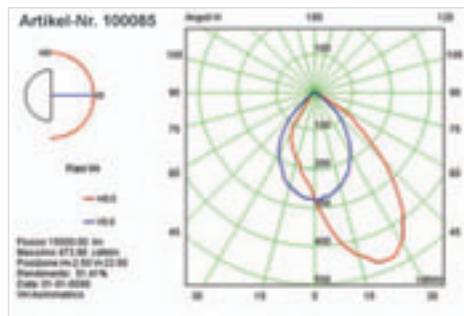

Outdoor Tec II 150W asymmetrisch / IP 65

Aluminium-Druckgußgehäuse mit hochwertigem Reflektor in Hammerschlagoptik. Strahler sind nach der IEC 598-CEI-34-21 Norm hergestellt.

100085 Für 150W Metalldampflampen zweiseitig gesockelt

€ 209,00

Technische Daten
Asymmetrischer Reflektor

230V	RX7S	150W	INKLUSIVE LAMPE	IP66	
		260mm B 354mm H 130mm T			

Inklusive Leuchtmittel