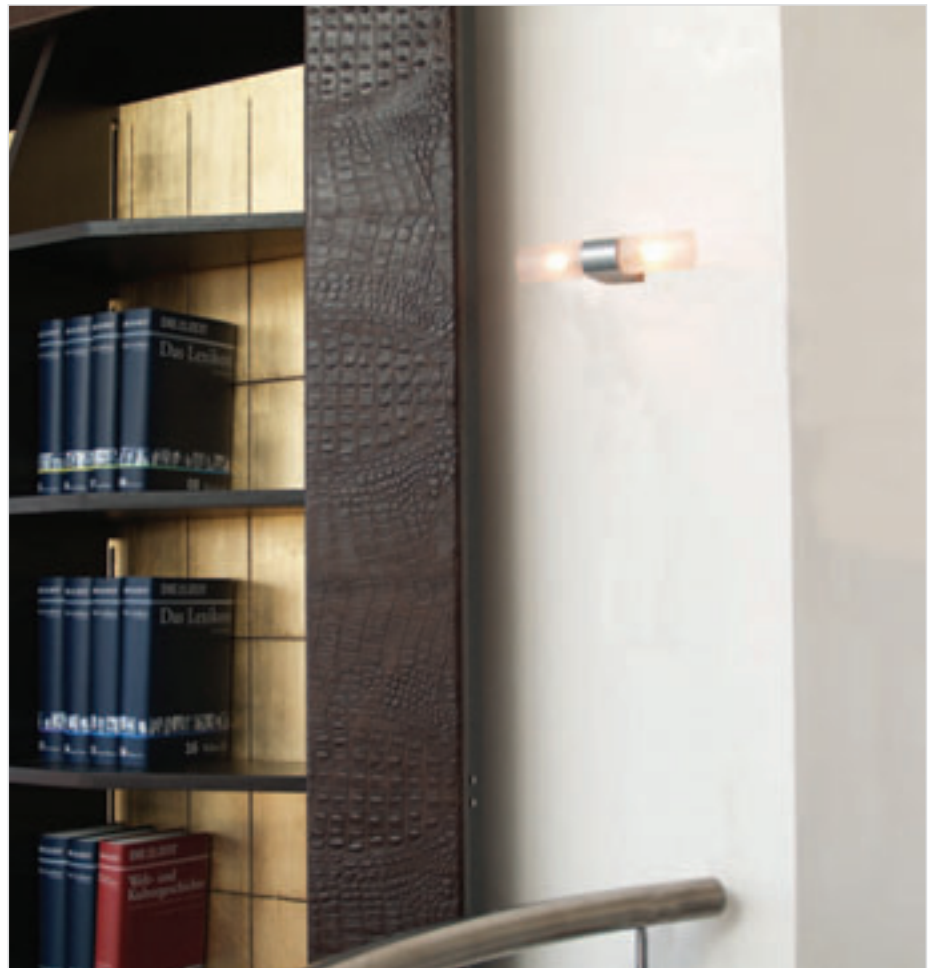

Wandleuchte Gemole

341123 Alu gebürstet / Glas satiniert

€ 55,00

230V	G9	max 2x40W	EXKLUSIVE LAMPE
			190mm B 40mm H 90mm T