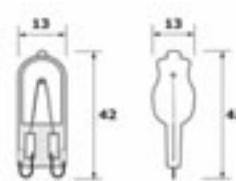

G9 Hochvolt Halogenleuchtmittel ohne Keramiksockel

100260	25W	klar	255CD
100263	25W	matt	230CD
100261	40W	klar	480CD
100264	40W	matt	440CD
100262	60W	klar	800CD
100265	60W	matt	720CD

€ 4,90