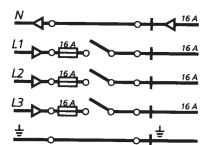

STROMSCHIENENSYSTEM 3-PHASEN

3-Phasen-Stromschienensystem

Das 3-Phasen-Stromschienensystem aus Aluminiumstranggußprofil mit 4 eingearbeiteten Kupferleitern. Durch die gut durchdachten Einzelkomponenten sind fast alle Ausleuchtungsvarianten möglich. Die Skizze zeigt die Aufbauvarianten und wie der Erdungsleiter (rote Linie) bei Eck-, Kreuz-, T-Längsverbinder und Einsteiser verläuft.

Bitte beachten:

Sie können die Schiene alle 20cm mit 2 kg belasten, wenn die Entfernung der Befestigungspunkte maximal 100cm betragen. Bei einer Entfernung von 50cm kann die Schiene alle 20cm mit 5 kg belastet werden (siehe Skizze)

Stromschienen quadratisch

555100 Schiene 1m, schwarz

555101 Schiene 1m, weiß

555203 Schiene 1m, matt-silber

€ 33,00

555200 Schiene 2m, schwarz

555201 Schiene 2m, weiß

555202 Schiene 2m, matt-silber

€ 66,00

230V 3X 16A