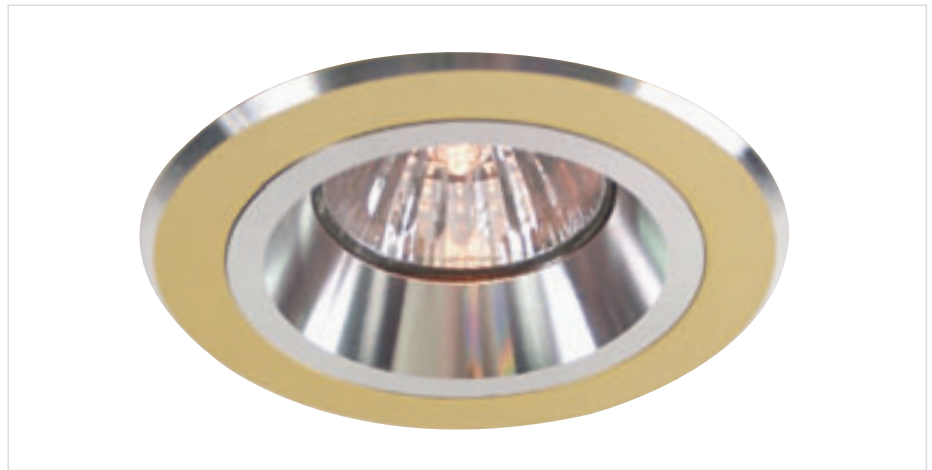

Technische Daten

Einbautiefe (inkl. Leuchtmittel): 65 mm
Sichtbarer Außendurchmesser: 93 mm