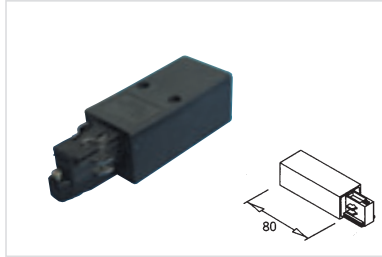

Längsverbinder mit Einspeisemöglichkeit

555660 Schwarz
555661 Weiß

€ 26,00

Einspeiser

555520 Schwarz Erde rechts
555521 Weiß Erde rechts
555510 Schwarz Erde links
555511 Weiß Erde links

€ 11,90

Flexibler Verbinder