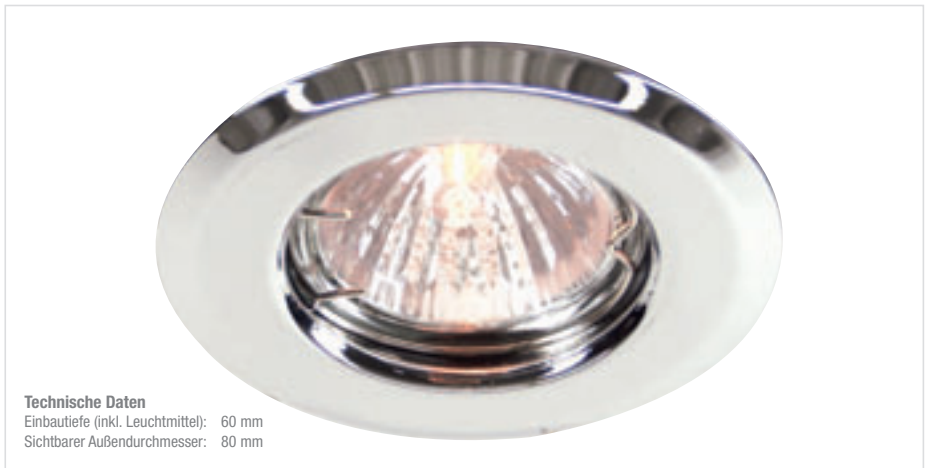

Feststehender Metall-Einbauring MR 16

- 442051** Weiß
- 442052** Chrom
- 442053** Gold
- 442058** Metall-brush
- 442059** Matt-silber

€ 3,50

Technische Daten
 Einbautiefe (inkl. Leuchtmittel): 60 mm
 Sichtbarer Außendurchmesser: 80 mm