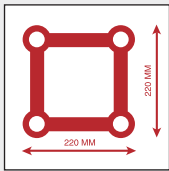

F 24 Traversensysteme

Technische Daten

Rohrdurchmesser Hauptrohr: 35mm
Wandstärke: 1,5mm
Material: AlMgSi F22
Kein Einzelbrace sondern eingeschweißte Schlange
Konischer Verbinder im Lieferumfang