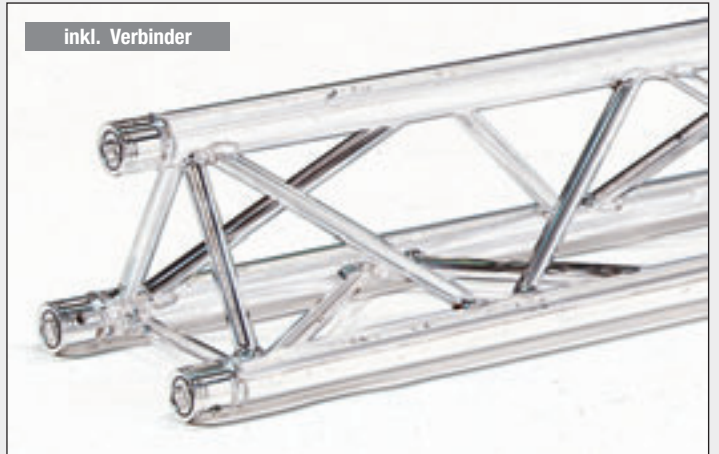

inkl. Verbinder

Best.-Nr.

F23050	F 23 50 cm	€	97,00
F23100	F 23 100 cm	€	121,00
F23150	F 23 150 cm	€	146,00
F23200	F 23 200 cm	€	176,00
F23250	F 23 250 cm	€	196,00
F23300	F 23 300 cm	€	229,00
F23350	F 23 350 cm	€	251,00
F23400	F 23 400 cm	€	288,00
F23C19	F 23 C19-L45-45° Corner 100 cm	€	225,00
F23C20	F 23 C20-L60-60° Corner 100 cm	€	225,00
F23C21	F 23 C21-L90-90° Corner 50 cm	€	157,00
F23C22	F 23 C22-L120-120° Corner 50 cm	€	165,00
F23C23	F 23 C23-L135-135° Corner 50 cm	€	165,00
F23C24	F 23 C24-D90-90° Corner apex out	€	165,00
F23C25	F 23 C25-D90-90° Corner apex in	€	165,00