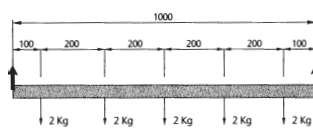

Belastungsdiagramm: