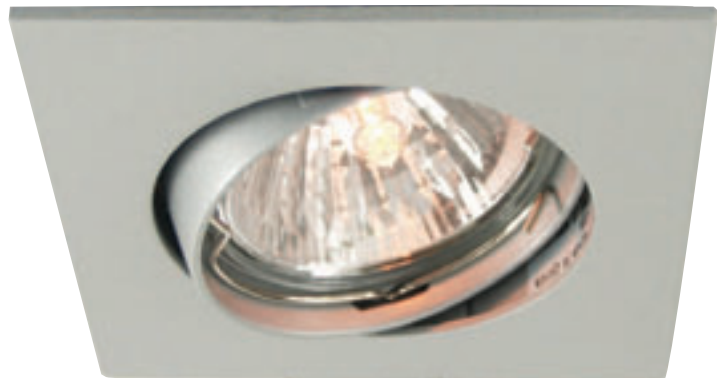

Technische Daten

Einbautiefe (inkl. Leuchtmittel): 60 mm
Sichtbares Außenmaß: (LxB) 83 x 83 mm

für 68mm Ausschnittmaß