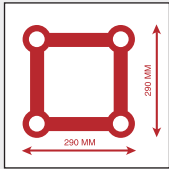

F 34 PL Traversensysteme

Technische Daten

Rohrdurchmesser Hauptrohr: 50mm
Wandstärke: 3mm
Material: AlMgSi F28
Rohrdurchmesser Brace: 20mm
Konischer Verbinder im Lieferumfang