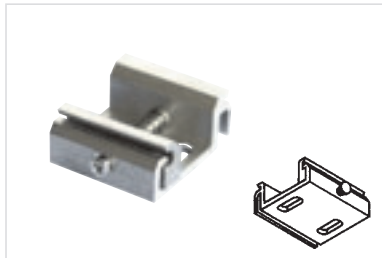

€ 5,00

Seilabhängung 2m

444800 Schwarz
444801 Weiß

€ 4,50

Schienenabdeckung 1m

444960 Schwarz
444961 Weiß

€ 4,50

Spot Brazo LED mit 3-Phasen Adapter