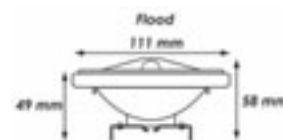

Reflektorlampen 111

100863 50W 24° flood 4000CD
100864 75W 24° flood 5300CD
100865 100W 24° flood 8500CD

€ 9,50