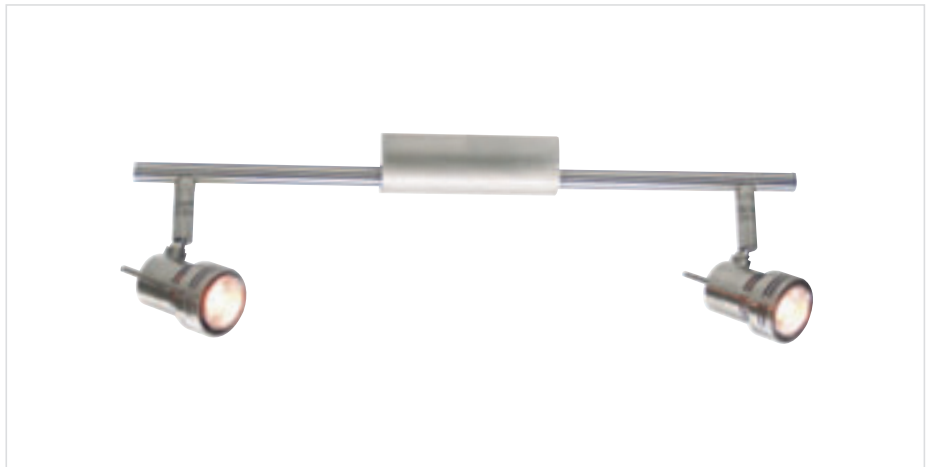

Deckenleuchte Vito III 4er Balken

700442 Edelstahloptik, Glas weiß

€ 59,00

230V	G9	MAX 4x40W	INKLUSIVE LAMPE	
			600mm L 50mm B 140mm H	

Deckenleuchte Cilindro

341116 Aluminium gebürstet

€ 69,00

230V 12V	12V	MR11	MAX 3x35W	INKLUSIVE LAMPE	INKLUSIVE TRAFO
					550mm L 100mm B 135mm H

Deckenleuchte Cilindro 2

341117 Aluminium gebürstet

€ 62,00

230V 12V	12V	MR11	MAX 3x35W	INKLUSIVE LAMPE	INKLUSIVE TRAFO
					278mm L 278mm B 135mm H

Deckenleuchte Estrella 1

382732 Edelstahl optik

€ 29,00

Technische Daten:

Leuchtmittel: Mini GU10, Durchmesser 35mm

230V	MINI GU10	MAX 2x35W	INKLUSIVE LAMPE	
				440mm L 40mm B 115mm H

Deckenleuchte Estrella 2

382734 Edelstahl optik

€ 55,00

Technische Daten:

Leuchtmittel: Mini GU10, Durchmesser 35mm