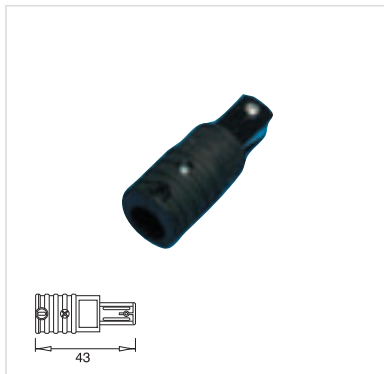

Einspeiser

Länge ca. 5cm

447510 Schwarz
447511 Weiß

€ 5,00