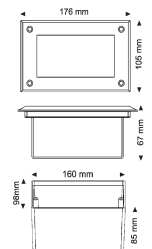

Technische Daten

Aludruckgußgehäuse, gefrostete Scheibe

Inkl. PVC-Einbaudose

Einbautiefe: 85 mm

LED Abstrahlwinkel 60°

230V	1,8W	INKLUSIVE 24 LED	IP66	
0,9 kg	176mm B 105mm H 67mm T	160x98mm		

230V
ANSCHLÜSS-
FERTIG