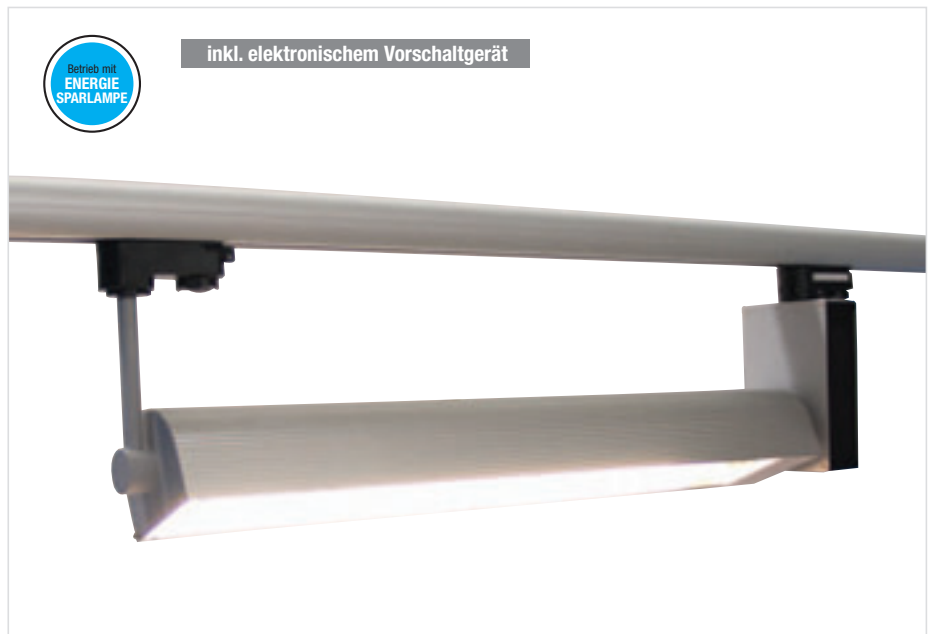

€ 99,00

230V	2G10	MAX 36W	EXKLUSIVE LAMPE	IP44	
				330mm L 130mm B 200mm H	

Rondos mit 3-Phasen Adapter

003435 Aluminium Druckguß / matt-silber

€ 175,00

Passendes Leuchtmittel
 Philips 2G11 Seite 287

230V	PLL/2G11	55W	EXKLUSIVE LAMPE	
		660mm L 90mm B 200mm H		