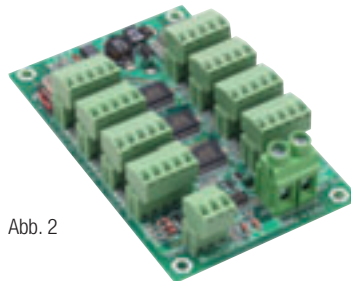

LED X-Chip

Das X-Chip System ist ein modulares, voll DMX fähiges Beleuchtungskonzept für den Laden- /Messebau und Veranstaltungstechnik. Insbesondere in der dezenten Architekturbeleuchtung liegen die Stärken des Systems. Das X-Chip Modularsystem bietet vielfältigste Anwendungsmöglichkeiten in nahezu jedem Bereich. Durch die offene Konzeption des Systems können sie individuelle Beleuchtungskonzepte verwirklichen.

Für den Betrieb des X-Chips benötigen sie den optional erhältlichen Controller XB-R 1 sowie den X-Chip Driver CL-DC-8.

Der X-Chip Controller bietet 8 Ausgänge, an jeden dieser Ausgänge lassen sich bis zu 50 X-Chip Module anschliessen, somit kann ein X-Chip System mit bis zu 400 X-Chip Modulen betrieben werden.

Das DMX fähige X-Chip System ist in der Lage bis zu 16000 Farben über das RGB Farbmischsystem zu erzeugen.

Der XB-R1 Controller ermöglicht es, die einzelnen Ausgänge des X-Chip Drivers zu steuern und jede Modulkette individuell oder das ganze System einheitlich anzusteuern. Zur Ansteuerung wird ein separater (nicht im Lieferumfang enthaltener) 24V/DC Transformator benötigt.

Anhand der Beispielbilder sehen sie nur einige, wenige Anwendungsmöglichkeiten dieses flexiblen Systems.

872770 X-Chip LED Platine (inkl. Montageadapter, Abb. 1)

€ **24,00**

872772 X-Chip Steuerung (nur Platine, Abb. 2)

€ **145,00**

872771 X-Chip Steuerung (im Gehäuse, Abb. 3)

€ **169,00**

872773 X-Chip Setup Controller (Abb. 4)

€ **349,00**

Abb. 2

Abb. 4