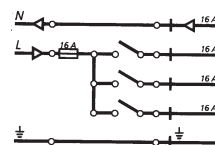

STROMSCHIENENSYSTEM 3-PHASEN

3-Phasen-Stromschienensystem

Das 3-Phasen-Stromschienensystem aus Aluminiumstranggußprofil mit 4 eingearbeiteten Kupferleitern. Durch die gut durchdachten Einzelkomponenten sind fast alle Ausleuchtungsvarianten möglich. Die Skizze zeigt die Aufbauvarianten und wie der Erdungsleiter (rote Linie) bei Eck-, Kreuz-, T-Längsverbinder und Einsteiser verläuft.

Bitte beachten:

Sie können die Schiene alle 20cm mit 2 kg belasten, wenn die Entfernung der Befestigungspunkte maximal 100cm betragen. Bei einer Entfernung von 50cm kann die Schiene alle 20cm mit 5 kg belastet werden (siehe Skizze)

Stromschienen quadratisch

555100 Schiene 1m, schwarz

555101 Schiene 1m, weiß

555203 Schiene 1m, matt-silber

€ 33,00

555200 Schiene 2m, schwarz

555201 Schiene 2m, weiß

555202 Schiene 2m, matt-silber

€ 66,00

230V 3X 16A