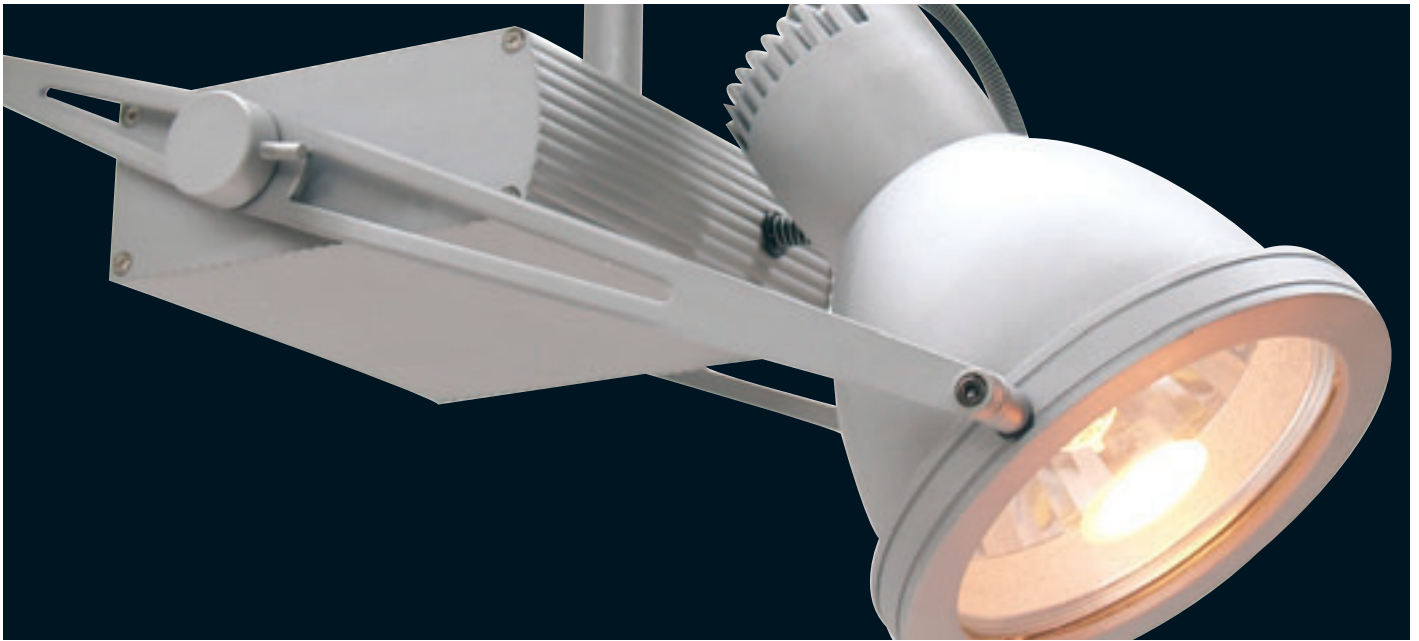

230V	G12	MAX 70W	EXKLUSIVE LAMPE		
		200mm L 125mm B 235mm H			

Epo CDM Strahler 70 Watt mit 3-Phasen Adapter

003438 Aluminium / matt-silber

€ 195,00

Auslieferung erfolgt mit 60° Reflektor (Flood)

230V	G12	MAX 70W	EXKLUSIVE LAMPE		
		230mm L 120mm B 200mm H			