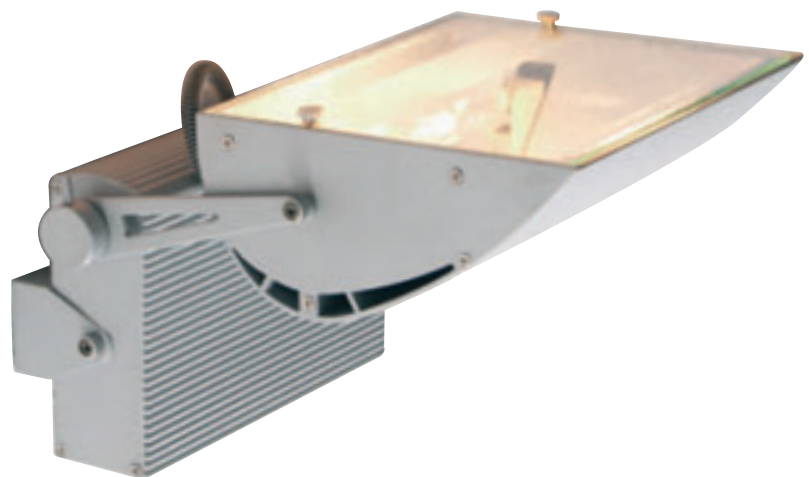

Wandstrahler 300 Watt Halogenstab

850094 Druckguß, matt-silber, schwenkbar
850095 Druckguß, weiß, schwenkbar

€ 119,00

230V	R7S	MAX 300W	EXKLUSIVE LAMPE
			220mm B 114mm H 170mm T