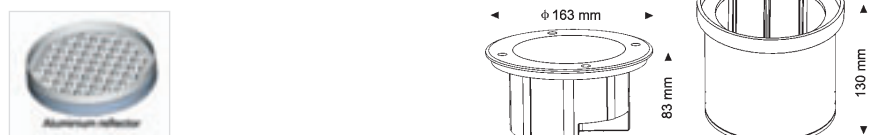

Technische Daten

Inkl. Aluminium Einbaugeschäube
Glas klar
Einbautiefe: 130 mm
LED Abstrahlwinkel 60°

230V	GX53	3,8W	INKLUSIVE 52 LED	IP67
	163mm 83mm	Ø T		
1,5 kg				

230V
ANSCHLUSS-
FERTIG