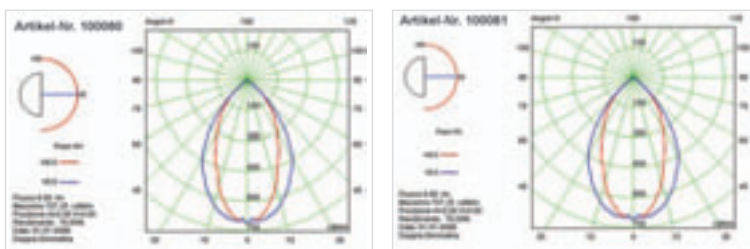

Outdoor Tec I 70W/150W symmetrisch / IP 65

Aluminium-Druckgußgehäuse mit hochwertigem Reflektor in Hammerschlagoptik. Strahler sind nach der IEC 598-CEI-34-21 Norm hergestellt.

100080 Für 70W Metalldampflampen zweiseitig gesockelt

€ 209,00

230V	RX7S	70W	INKLUSIVE LAMPE	IP65	
		215mm B 390mm H 155mm T			

100081 Für 150W Metalldampflampen zweiseitig gesockelt

€ 209,00

230V	Rx7s	150W	INKLUSIVE LAMPE	IP65	
		215mm B 390mm H 155mm T			

Inklusive Leuchtmittel