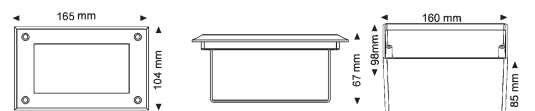

Technische Daten

Inkl. PVC Einputzgehäuse (für Wandmontage)
Einbautiefe: 67 mm
LED Abstrahlwinkel 120°

230V	2,3W	INKLUSIVE 33 LED	IP65	
	165mm 104mm	L B		

230V
ANSCHLUSS-
FERTIG