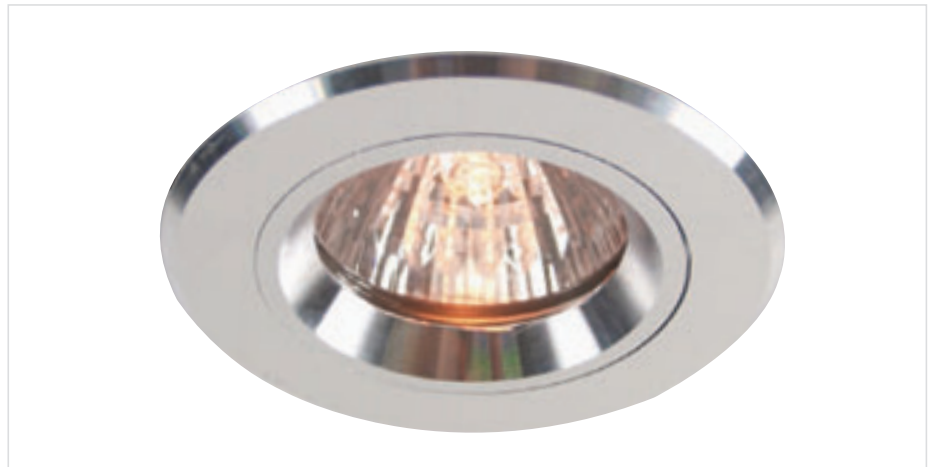

Technische Daten

Einbautiefe (inkl. Leuchtmittel): 60 mm
Sichtbarer Außendurchmesser: 78 mm