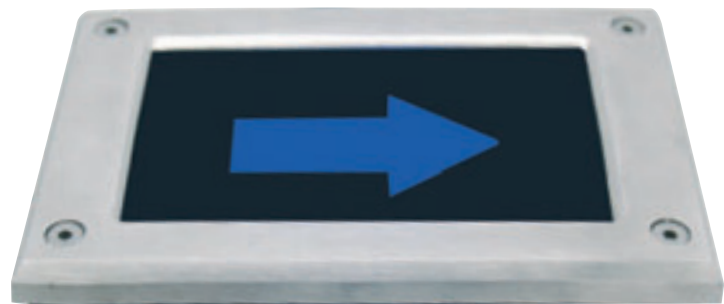

Technische Daten

Inkl. PVC Einputzgehäuse (für Wandmontage)
Einbautiefe: 67 mm
LED Abstrahlwinkel 120°

230V	2,3W	INKLUSIVE 33 LED	IP65	
	165mm 104mm	L B		

230V
ANSCHLUSS-
FERTIG