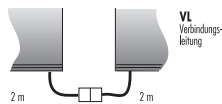

VL Verbindungsleitung