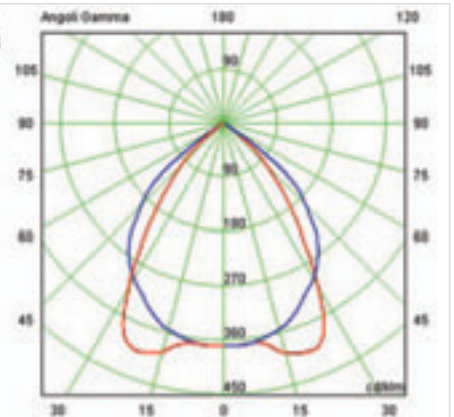

Artikel-Nr. 100011
Artikel-Nr. 100013

Flusso 5400.00 lm
Massimo 408.38 cd/m²
Posizione C=15.00 O=20.00
Rendimento: 61.05%
Data: 10-02-2006
Simmetria 0-180