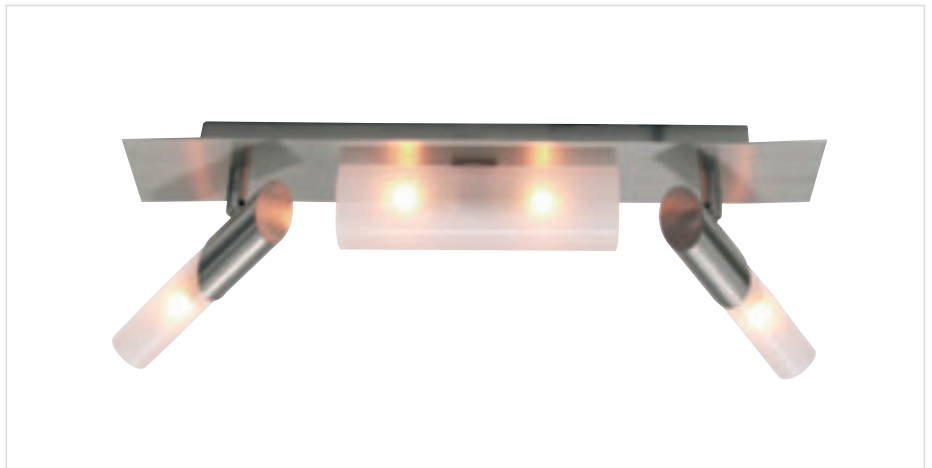

Leuchtmittel: Mini GU10, Durchmesser 35mm

230V	MINI GU10	MAX 2x35W	INKLUSIVE LAMPE	
				440mm L 40mm B 115mm H

Deckenleuchte Estrella 2

382734 Edelstahl optik

€ 55,00

Technische Daten:

Leuchtmittel: Mini GU10, Durchmesser 35mm

€ 22,00

230V	GU10	MAX 2x50W	INKLUSIVE LAMPE
		 0,7 kg	190mm Ø 140mm H

Sol 3er Rondell

948127 Edelstahloptik / gebürstet

€ 34,00

230V	GU10	MAX 3x50W	INKLUSIVE LAMPE
		 1,0 kg	220mm Ø 140mm H

Deckenleuchte Toronto 2

700022 Edelstahloptik / Glas satiniert

€ 59,00

230V	G9	MAX 4x40W	INKLUSIVE LAMPE	
				450mm L 70mm B 200mm H

**Deckenleuchte Syra**

700011 Edelstahloptik / Glas gelb

€ 69,00

230V	GU10	MAX 2x50W	INKLUSIVE LAMPE	
				420mm L 100mm B 130mm H