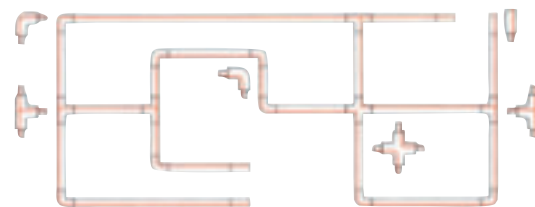

Schaltbild mit einer Zuleitung:

Schaltbild mit 3 Zuleitungen: