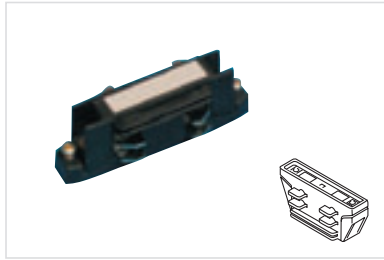

€ 68,00

230V 3X 16A

Elektronischer Längsverbinder

444560 Schwarz
444561 Weiß

€ 7,90

Längsverbinder mit Einspeisemöglichkeit

444660 Schwarz
444661 Weiß

€ 26,00