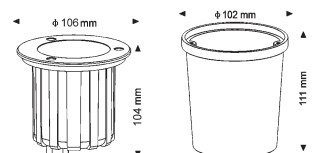

Technische Daten

Lieferung inkl. Aluminium Einbaudose
Glas klar

230V	3x1W	INKLUSIVE 3 LED	IP67
Ø 103mm	0,7 kg	108mm Ø 104mm T	

230V
ANSCHLUSS-
FERTIG