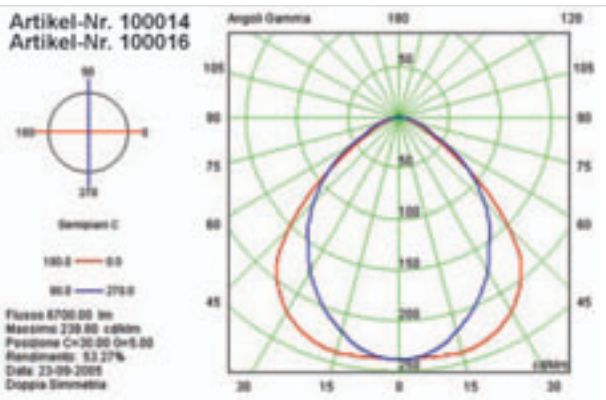

100016 Raster weiß, 1,52m

€ 149,00

100017 Raster darklight, 1,52m

€ 169,00

230V	T8	G13	2x58W	EXKLUSIVE LAMPE
		1525mm L 310mm B 95mm H		

Rastereinbauleuchten, Darklight Raster
Deckenleuchte im Darklight-Design bei doppelter Parabolik und parabolischem, geschlossenem Quersteg aus glanzeloxiertem Aluminium. Geeignet als Arbeitsplatzleuchte.