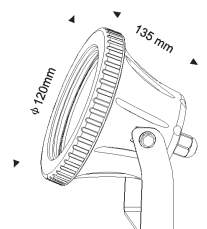

Technische Daten

Direkt an 230V anschließbar - kein Trafo nötig!
LED Abstrahlwinkel 30°

230V	2,2W	INKLUSIVE 30 LED	IP65	0,6 kg	120mm Ø 135mm H

230V anschlussfertig