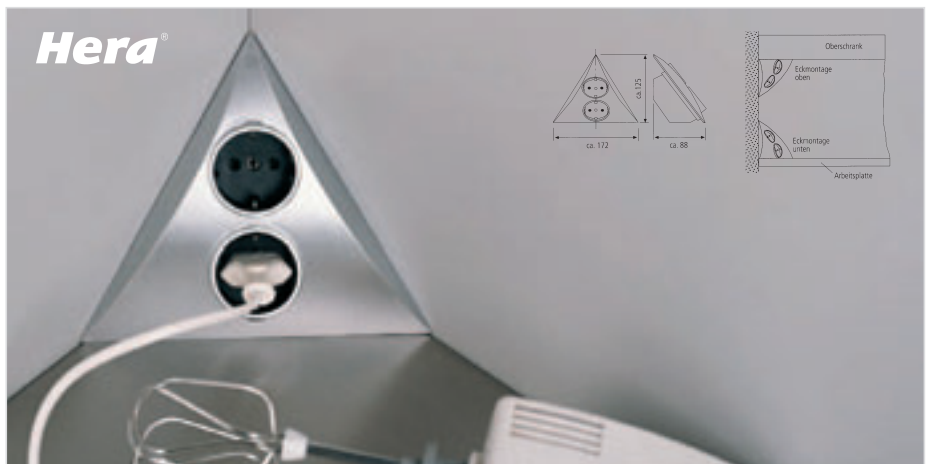

Technische Daten

inkl. 2m Zuleitung

230V	16A

Hera®