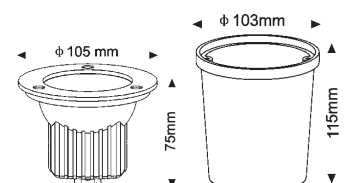

Technische Daten

Inkl. Aluminium-Einbaugehäuse
Glas mattiert
Einbautiefe: 115 mm
LED Abstrahlwinkel 60°

230V	1,3 W	INKLUSIVE 16 LED	IP67	Ø 103mm
0,7 kg	105mm Ø 75mm T			

230V
ANSCHLUSS-
FERTIG