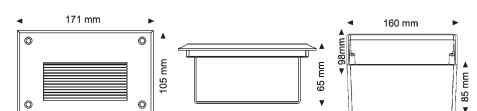

Technische Daten

Aludruckgußgehäuse
klares Schutzglas
Inkl. PVC-Einbaudose
Einbautiefe: 85 mm

230V	G9	MAX 40W	EXKLUSIVE LAMPE	IP65
98x160mm	0,6 kg	105mm L 65mm B 171mm H		

230V
ANSCHLUSS-
FERTIG