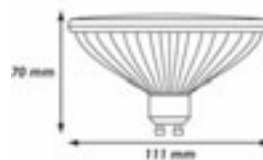

Reflektorlampe ESA111

100861 50W 24° 2000CD
100862 75W 24° 3000CD

€ 12,00