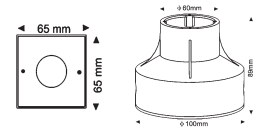

LED Lightpoint Big II quadratisch

100231 Edelstahl, 6 LED weiß

€ **65,00**

100232 Edelstahl, 6 LED blau

€ **65,00**

Technische Daten

Lieferung inkl. PVC Einbaudose
Lieferung inkl. 2 Glasscheiben (Prisma, mattiert)
LED Abstrahlwinkel 60°

230V	0,42W	INKLUSIVE 6 LED	IP67
Ø 48mm	0,4 kg	65mm L 65mm B 80mm H	

230V
ANSCHLUSS-
FERTIG

Inklusive 2 Glasscheiben (prisma, mattiert)