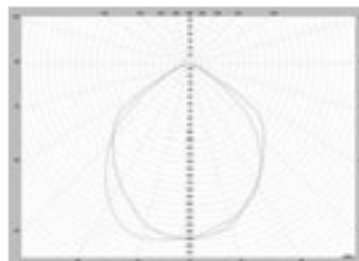

Vario Wand-/Deckenfluter

850016 Aludruckguß, weiß, schwenkbar
850017 Aludruckguß, matt-silber, schwenkbar

€ 219,00

230V	RX7S	150W	EXKLUSIVE LAMPE	IP40
			265mm B 106mm H 275mm T	

inkl. Vorschaltgerät