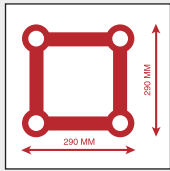

F 34 P schwarz

Traversensysteme

Technische Daten

Rohrdurchmesser Hauptrohr: 50mm
 Wandstärke: 3mm
 Material: AlMgSi F28
 Rohrdurchmesser Brace: 20mm
 Konischer Verbinder im Lieferumfang

System F = Schnellverbinder Traversensystem für hohe Belastungen
 Zum Lieferumfang gehört jeweils 1 Satz Schnellverbinder