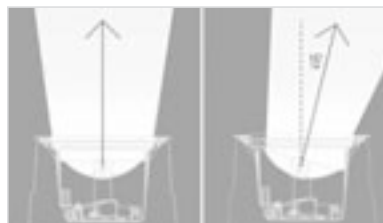

Bodeneinbaugehäuse

160348

€ 35,00

230V
ANSCHLUSS-
FERTIG