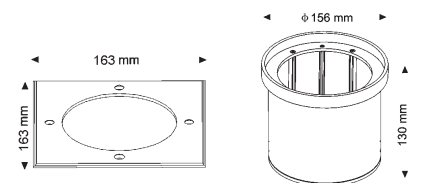

Technische Daten

Inkl. Aluminium Einbaugehäuse

Glas klar

Einbautiefe: 130 mm

LED Abstrahlwinkel 60°

230V	3,8W	INKLUSIVE 52 LED	IP67
		163mm Ø 83mm T	

230V
ANSCHLUSS-
FERTIG