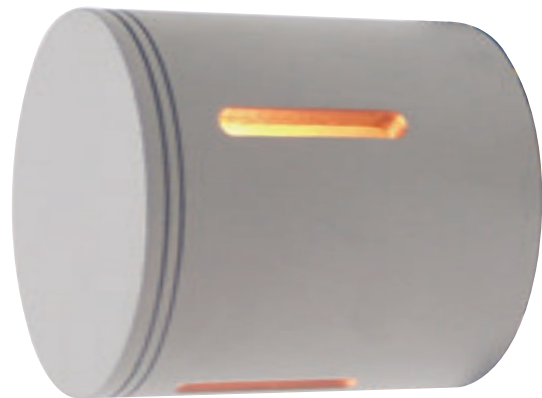

Wandleuchte Rafiness 2 / IP 55

700224 Aluminium Druckguß / matt-silber

€ 29,00

230V	G9	MAX 40W	EXKLUSIVE LAMPE
IP55		0,6 kg	76mm Ø 85mm H

nur Leuchtmittel G9 ohne Keramikfassung verwendbar