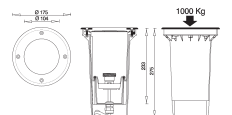

Abdeckung Edelstahl

230V
ANSCHLUSS-
FERTIG