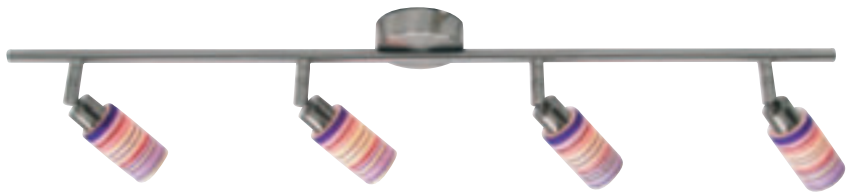

Deckenleuchte Toro

700024 Edelstahloptik / Glas bunt

700024W Edelstahloptik / Glas weiß

€ 44,00

230V	G9	MAX 4x40W	INKLUSIVE LAMPE	
				760mm L 44mm B 210mm H