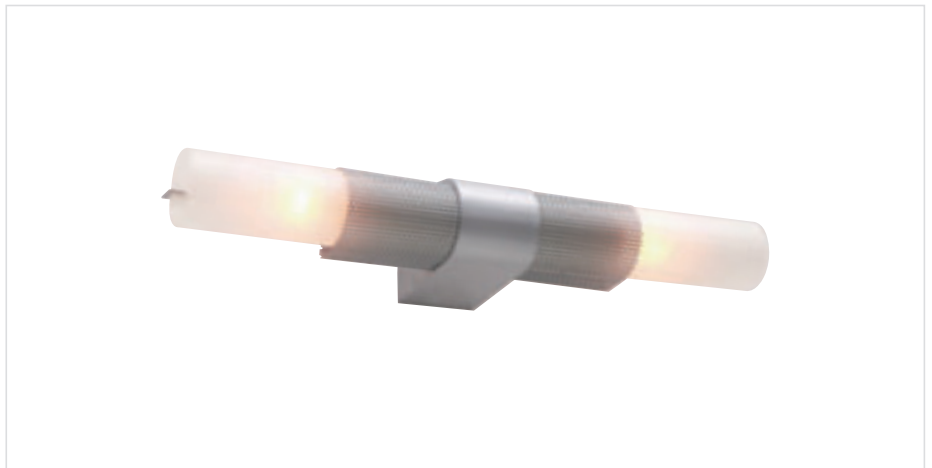

Wandleuchte Twin 2

341042 Chrom / Glas weiß

341043 Matt-silber / Glas weiß

€ 46,00

230V	E14	MAX 2x40W	EXKLUSIVE LAMPE
0,3m	0,8 kg	350mm B 70mm H 100mm T