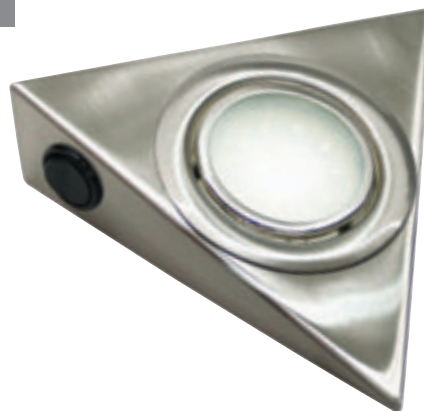

3er Komplettsset