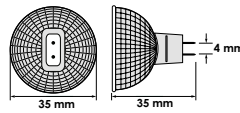

Kaltlichtspiegellampe MR11 Plus

165064	20W	30°	850CD
165065	35W	30°	1800CD

€ 6,80

Kaltlichtspiegellampe MR 16

163010	10W	38°	400CD

€ 3,00

162012	20W	12°	4100CD
162040	20W	38°	700CD
163512	35W	12°	7000CD
163540	35W	38°	1250CD
165012	50W	12°	10000CD
165040	50W	38°	1700CD
165060	50W	60°	1000CD

€ 1,75