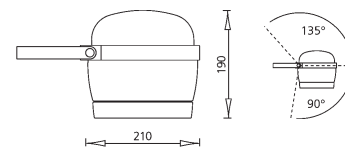

Outdoor II / IP 66

Gehäuse aus Aludruckguß mit hochwertigem Reflektor.

600115 Halogenstab 118mm R7s, max. 300 Watt

€ **85,00**

230V	R7S 118MM	MAX 300W	EXKLUSIVE LAMPE	IP66	
		210mm Ø 190mm B 340mm H			

Outdoor II / IP 66

Gehäuse aus Aludruckguß mit hochwertigem Reflektor.

600113 70W Metalldampflampe, zweiseitig gesockelt

€ **159,00**

600114 150W Metalldampflampe, zweiseitig gesockelt

€ **209,00**

Technische Daten:

pass. Leuchtmittel: HQI oder CDM

230V	Rx7s	70W	EXKLUSIVE LAMPE	IP66	
		210mm Ø 190mm B 340mm H