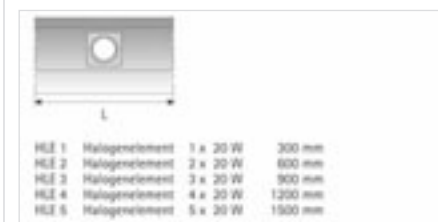

Futura Plus LLE

687010	1 x 8W EVG	304mm	220-240V, 50-60Hz	€ 149,00
687011	1 x 14W EVG	565mm	220-240V, 50-60Hz	€ 179,00
687012	1 x 21W EVG	865mm	220-240V, 50-60Hz	€ 269,00
687013	1 x 28W EVG	1165mm	220-240V, 50-60Hz	€ 319,00

Futura Plus HLE

687014	1 x 20W	300mm	230-240V inkl. Trafo 70W	€ 109,00
687015	2 x 20W	600mm	230-240V inkl. Trafo 70W	€ 169,00
687016	3 x 20W	900mm	230-240V inkl. Trafo 70W	€ 229,00
687017	4 x 20W	1200mm	230-240V inkl. Trafo 105W	€ 289,00
687018	5 x 20W	1500mm	230-240V inkl. Trafo 105W	€ 355,00

Futura Plus Zubehör

687019	STE 2	D 75mm	€ 105,00
687020	WEI 90	90° Winklelement (90° innen)	€ 99,00
687021	BLE	Blindelement 1mm	€ 0,25
687022	VL	Verbindungsleitung 2mm/2mm 4pol.	€ 99,00