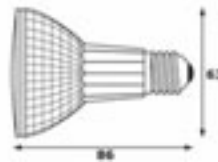

PAR 30 - Hochvolt 75W Halogenreflektorlampe E27

100852	75W	Spot	10°	6500CD
100853	75W	Flood	30°	2000CD

€ 10,50