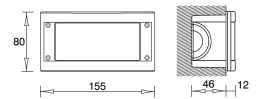

600132 Matt-silber, 12 LED weiß

€ **75,00**

Technische Daten

Inkl. Einbaudose, Aufbaumaß: 12mm

10V	1,5W	INKLUSIVE 12 LED	IP65
			155mm B 80mm H 46mm T
		146,5x71mm	

Passender LED Trafo 10V/15W

503863 € **37,00**