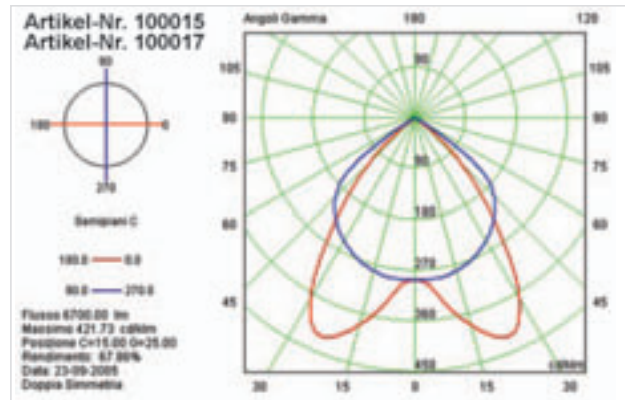

100016 Raster weiß, 1,52m

€ 149,00

100017 Raster darklight, 1,52m

€ 169,00

230V	T8	G13	2x58W	EXKLUSIVE LAMPE
		1525mm L 310mm B 95mm H		

Rastereinbauleuchten, Darklight Raster
Deckenleuchte im Darklight-Design bei doppelter Parabolik und parabolischem, geschlossenem Quersteg aus glanzeloxiertem Aluminium. Geeignet als Arbeitsplatzleuchte.