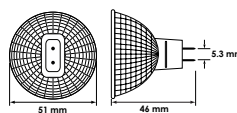

Kaltlichtspiegellampe MR16 Plus

165066	20W	36°	900CD
165067	35W	36°	1600CD
165068	50W	36°	2200CD

€ 6,80