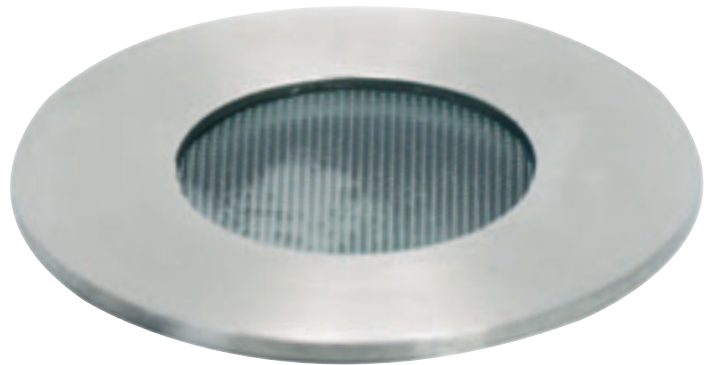

Technische Daten

Lieferung inkl. Stahl Einbaudose

Optional PVC Einbaudose Big

Lieferung inkl. 2 Glasscheiben (Prisma, mattiert)

LED Abstrahlwinkel 60°

230V	0,42W	INKLUSIVE 6 LED	IP67	Ø 48mm
0,4 kg	65mm Ø 80mm T			

230V
ANSCHLUSS-
FERTIG

Inklusive 2 Glasscheiben (prisma, mattiert)