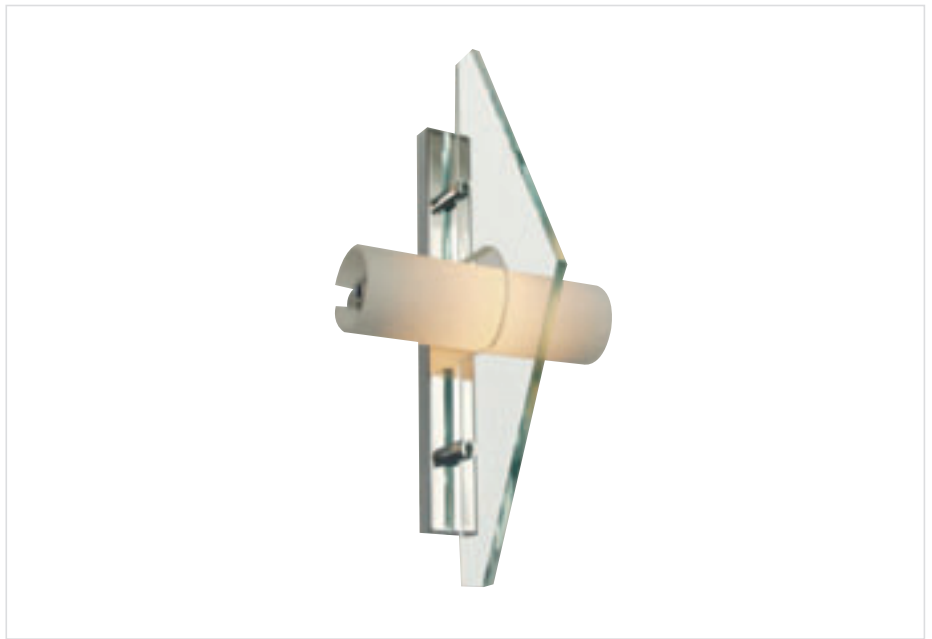

230V	GX53	IP44	MAX 2x9W	EXKLUSIVE LAMPE
F	0,5m	0,3 kg	90mm B 80mm H 120mm T	

Wandleuchte Rip

900038 Matt-silber

€ 49,00

230V	G9	MAX 40W	INKLUSIVE LAMPE
0,5m	0,3 kg	127mm Ø 70mm T	

Wandleuchte Plex

001030 Chrom / Glas klar und weiß

€ 59,00

230V	R7S 78MM	MAX 100W	INKLUSIVE LAMPE
0,3m	1,4 kg	180mm B 370mm H 155mm T	

Wandleuchte Bic

001032 Matt-silber, chrom / Glas weiß

€ 49,00

230V	E14	MAX 60W	EXKLUSIVE LAMPE
0,3m	1,4 kg	190mm B 370mm H 120mm T	