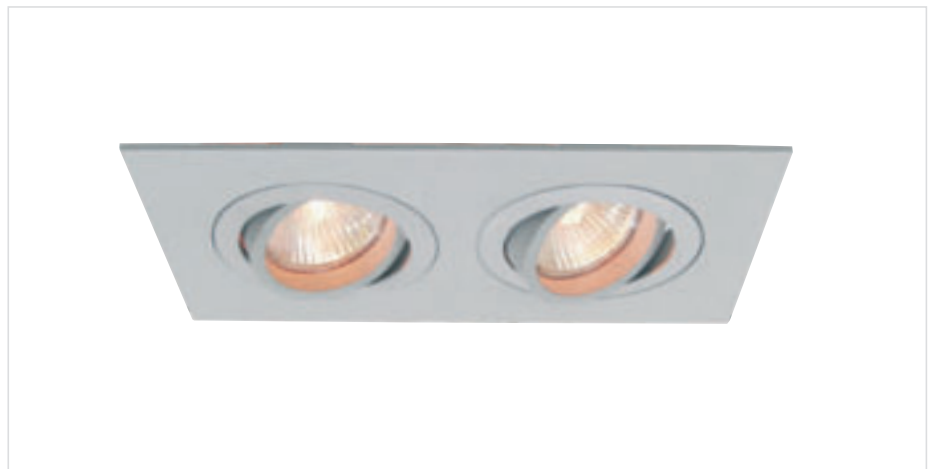

Einbaudownlight Quad 2

850091 Aludruckguß matt-silber

€ 26,50

Technische Daten

Einbautiefe (inkl. Leuchtmittel): 65 mm
 Sichtbares Außenmaß: (LxB) 200 x 112 mm

12V	MR16	MAX 2x50W	EXKLUSIVE LAMPE	↻
↻	0,5m	175x85mm	0,2 kg	200mm L 112mm B 65mm T