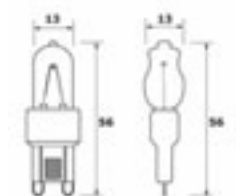

G9 Hochvolt Halogenleuchtmittel mit Keramiksockel

100254	25W	klar	255CD
100256	25W	matt	230CD
100255	40W	klar	480CD
100257	40W	matt	440CD
100258	60W	klar	800CD
100259	60W	matt	720CD

€ 4,90