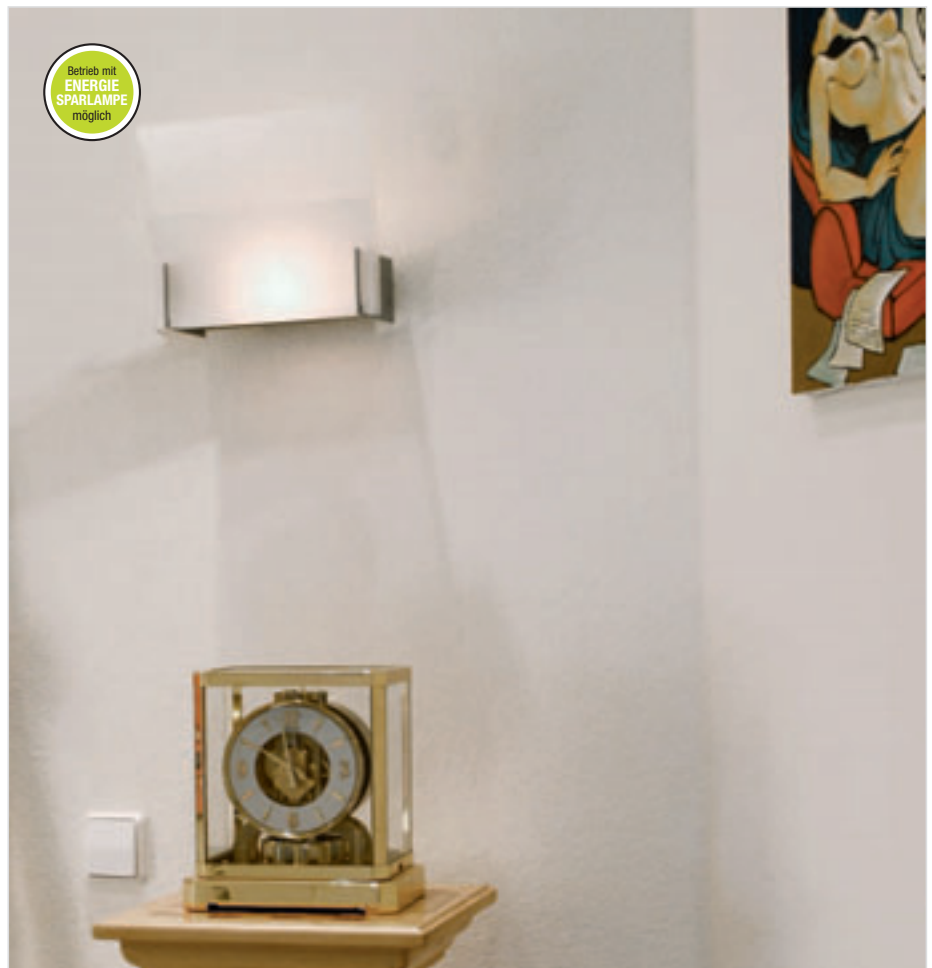

Wand-/Deckenleuchte Aqua I

948126 Matt-silber / Glas

€ 79,00

Technische Daten
Inkl. Trafo, dimmbar

12V/ 230V	G4	MAX 4x10W	INKLUSIVE LAMPE
		380mm B 380mm H 30mm T	

Aqua I

Wand-/Deckenleuchte Aqua II

948125 Matt-silber / Glas

€ 85,00

Technische Daten
Inkl. Trafo, dimmbar

12V/ 230V	G4	MAX 5x10W	INKLUSIVE LAMPE
		1000mm B 150mm H 30mm T	

Aqua II

Wandleuchte Aviar

341114 Glas satiniert

€ 35,00

230V	E27	MAX 40W	EXKLUSIVE LAMPE
			210mm B 340mm H 135mm T

Wandleuchte Estante

341111 Matt-silber / Glas satiniert

€ 38,00

230V	E14	MAX 40W	EXKLUSIVE LAMPE
			250mm B 220mm H 130mm T

Wand-/Deckenleuchte Umbrio

341115 Glas schwarz gewellt / weiß satiniert

€ 44,00

230V	E14	MAX 2x40W	EXKLUSIVE LAMPE
			330mm Ø 100mm T

Wandleuchte Gemole

341123 Alu gebürstet / Glas satiniert

€ 55,00

230V	G9	max 2x40W	EXKLUSIVE LAMPE
			190mm B 40mm H 90mm T

Wandleuchte Twin 2

341042 Chrom / Glas weiß

341043 Matt-silber / Glas weiß

€ 46,00