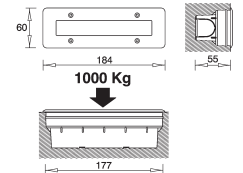

LED Wand-/Bodeneinbaustrahler Stilled

Es können bis zu 4 Module miteinander verbunden werden. Die Entfernung vom LED Trafo zum letzten Modul darf max. 25m betragen. Inklusive Einbaudose.

1513140 10 LED weiß / 1,3W / 24V

€ 60,00

24V	1,3W	INKLUSIVE 10 LED	IP68
			184mm B 60mm H 177x56mm T

LED Trafo 24V/20W

€ 37,00

WAND-/BODENEINBAUSTRALER

STILLED

LED Wandeinbaustrahler Stillens

LED's strahlen nach oben und unten in weiß ab. Es können maximal 4 Module miteinander verbunden werden. Die Entfernung vom LED Trafo zum letzten Modul darf maximal 25m betragen.

1533140 3,6W / 350mA / 48V

€ 112,00

Technische Daten
Lieferung inkl. Einbaudose
Aufbaumaß: 15mm

3,6W	INKLUSIVE 3 LED	IP68		
	184mm B 60mm H 177x56mm T			

LED Trafo 48V/15W

€ 39,00