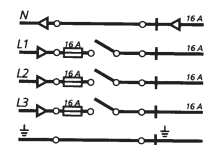

STROMSCHIENENSYSTEM 3-PHASEN

3-Phasen-Stromschienensystem

Das 3-Phasen-Stromschienensystem aus Aluminiumstranggußprofil mit 4 eingearbeiteten Kupferleitern. Durch die durchdachten Einzelkomponenten sind fast alle Ausleuchtungsvarianten möglich. Die Skizze zeigt die Aufbauvarianten und wie der Erdungsleiter (rote Linie) bei Eck-, Kreuz-, T-Längsverbinder und Einspeiser verläuft.

Bitte beachten:

Sie können die Schiene alle 20cm mit 2 kg belasten, wenn die Entfernung der Befestigungspunkte maximal 100cm betragen. Bei einer Entfernung von 50cm kann die Schiene alle 20cm mit 5 kg belastet werden (siehe Skizze)

Stromschienen rund

- 444100 Schiene 1m, schwarz
- 444101 Schiene 1m, weiß
- 444203 Schiene 1m, matt-silber

€ 35,00

- 444200 Schiene 2m, schwarz
- 444201 Schiene 2m, weiß
- 444202 Schiene 2m, matt-silber

€ 68,00

230V 3X 16A