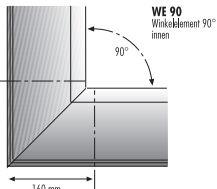

Winklelemente

WE 90 Winklement 90° innen

Futura Einspeis-Elemente

686899	Netzzuleitung	2000mm	€ 63,75
686900	Schalter EES	100mm	€ 117,50
686917	Infrarotschalter EE-IR	50mm	€ 135,00
686898	Schalter/Steckdose EE-S-ST	150mm	€ 135,00

Futura Steckdosen-Elemente

686902	Einzelsteckdose STE-1	100mm	€ 46,25
686903	Doppelsteckdose STE-2	150mm	€ 68,75

Futura Blind-Elemente (zur Verlängerung - kein Stoß zu sehen!)

686912	1cm Verlängerung BLE	10mm	€ 2,40

Futura Verbindungsleitung 2 x 2m

686901	Verbindungsleitung VL	2 x 2m	€ 74,75

Futura Winkel-Elemente

686914	90° innen WE90	160mm	€ 80,00
686913	90° außen WE90	160mm	€ 80,00