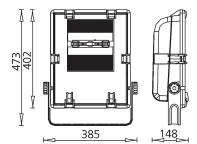

Outdoor II / 150W / IP 66

114150 Für 150W Metalldampflampe zweiseitig gesockelt

€ 229,00

160988 Schutzgitter für Outdoor II

€ 33,00

Technische Daten
PVC-Gehäuse, 4mm Temperatur-Sicherheitsglas

230V	RX7S	150W	EXKLUSIVE LAMPE	IP66	
		385mm B 473mm H 148mm T			

Outdoor III / 250W / 400W / IP 66

600130 Für 250W Metalldampflampe, einseitig gesockelt

€ 249,00

600136 Für 400W Metalldampflampe, einseitig gesockelt

€ 279,00

160987 Schutzgitter für Outdoor II

€ 33,00

600135 250W Osram Metalldampflampe

600137 400W Osram Metalldampflampe

€ 86,00

Technische Daten
PVC-Gehäuse, 4mm Temperatur-Sicherheitsglas

230V	E40	250W	400W	EXKLUSIVE LAMPE	IP66
		475mm B 535mm H 188mm T