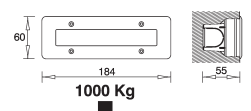

LED Wand-/Bodeneinbaustrahler Stilled

Es können bis zu 4 Module miteinander verbunden werden. Die Entfernung vom LED Trafo zum letzten Modul darf max. 25m betragen. Inklusive Einbaudose.

1513140 10 LED weiß / 1,3W / 24V

€ 60,00

24V	1,3W	INKLUSIVE 10 LED	IP68
			184mm B 60mm H 177x56mm T

LED Trafo 24V/20W

€ 37,00

WAND-/BODENEINBAUSTRALER

STILLED

LED Wandeinbaustrahler Stillens

LED's strahlen nach oben und unten in weiß ab. Es können maximal 4 Module miteinander verbunden werden. Die Entfernung vom LED Trafo zum letzten Modul darf maximal 25m betragen.

1533140 3,6W / 350mA / 48V

€ 112,00

Technische Daten
Lieferung inkl. Einbaudose
Aufbaumaß: 15mm

3,6W	INKLUSIVE 3 LED	IP68		
	184mm B 60mm H 177x56mm T			

LED Trafo 48V/15W

€ 39,00