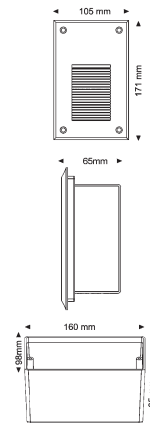

Wandeinbaustrahler Side 1 LED

000027 Matt-silber, 18 LED's weiß

€ 89,00

Technische Daten

Aludruckgußgehäuse, klares Schutzglas
Inkl. PVC-Einbaudose
Einbautiefe: 85 mm
LED Abstrahlwinkel 60°

230V	1,4W	INKLUSIVE 18 LED	IP65	
	105mm B 171mm H 65mm T			

230V
ANSCHLUSS-
FERTIG