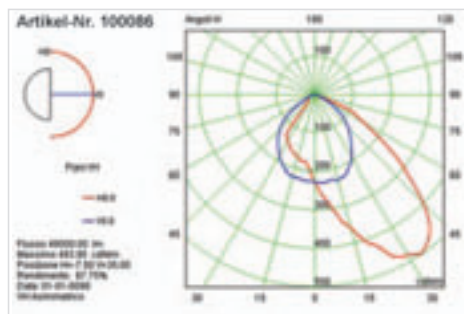

Outdoor Tec IV 400W asymmetrisch / IP 65

Aluminium-Druckgußgehäuse mit hochwertigem Reflektor in Hammerschlagoptik. Strahler sind nach der IEC 598-CEI-34-21 Norm hergestellt.

100086 Für 400W Metalldampflampen, Fassung E40

€ 249,00

Technische Daten
Asymmetrischer Reflektor

230V	E40	400W	INKLUSIVE LAMPE	IP65	
		455mm B 515mm H 160mm T			

Inklusive Leuchtmittel