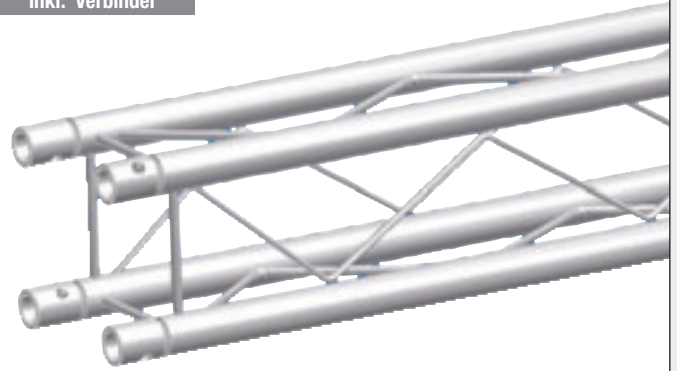

F 14 Traversensysteme

Technische Daten

Rohrdurchmesser Hauptrohr: 20mm
Wandstärke: 2,0mm
Kein Einzelbrace sondern eingeschweißte Schlange
Konischer Verbinder im Lieferumfang

System F = Schnellverbinder Traversensystem für hohe Belastungen
Zum Lieferumfang gehört jeweils
1 Satz Schnellverbinder

Belastungstabelle

Spannweite m	gleichmäßig verteilte Last kg / m	mittige Einzellast kg
1,00	344	252
2,00	152	194
3,00	98	158
4,00	72	138
5,00	46	80
6,00	24	54
7,00	14	28

inkl. Verbinder

Best.-Nr.

F14050	F 14	50 cm	€	93,00
F14100	F 14	100 cm	€	126,00
F14150	F 14	150 cm	€	159,00
F14200	F 14	200 cm	€	187,00
F14250	F 14	250 cm	€	215,00
F14300	F 14	300 cm	€	251,00

Best.-Nr.

F14BLB	F 14 Baseplate	€	23,00
F14BOX	F 14 Boxcorner	€	195,00
F14S105	F 14 Abstandshalter female 105mm	€	9,00
F14S170	F 14 Abstandshalter female 170mm	€	15,00
F14S210	F 14 Abstandshalter female 210mm	€	18,00
F14TA	F 14 Trussaufnehmer klein	€	5,00
F14TAD	F 14 Trussaufnehmer doppelt drehbar	€	9,00
F14-5006	6-Eckwürfel für F 14 System	€	22,00