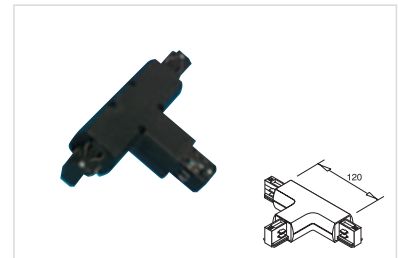

Elektronischer Längsverbinder

444560 Schwarz
444561 Weiß

€ 7,90

Längsverbinder mit Einspeisemöglichkeit

444660 Schwarz
444661 Weiß

€ 26,00

Einspeiser

444520 Schwarz Erde rechts
444521 Weiß Erde rechts
444510 Schwarz Erde links
444511 Weiß Erde links

€ 11,90

Flexibler Verbinder

444580 Schwarz
444581 Weiß

€ 31,00

90°-Ecke

444670 Schwarz Erde außen
444671 Weiß Erde außen
444680 Schwarz Erde innen
444681 Weiß Erde innen

€ 28,00

T-Verbinder

444630 Schwarz Erde links
444631 Weiß Erde links
444640 Schwarz Erde rechts
444641 Weiß Erde rechts

€ 38,00

X-Verbinder

444690 Schwarz
444691 Weiß

€ 54,00

Endkappe

444590 Schwarz
444591 Weiß

€ 1,00

Adapter für Strahlerrmontage

445020 Schwarz
445021 Weiß

€ 12,00

Schwerlastanker

144988 Schwarz
144989 Weiß

€ 8,70

Deckenbefestigung

Vereinfacht die Montage!

555693 Schienenhalter

€ 5,00

Seilabhängung 2m

444800 Schwarz
444801 Weiß

€ 4,50

Schienenabdeckung 1m

444960 Schwarz
444961 Weiß

€ 4,50