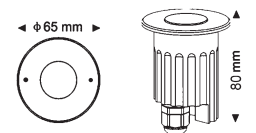

Technische Daten

Lieferung inkl. Stahl Einbaudose

Optional PVC Einbaudose Big

Lieferung inkl. 2 Glasscheiben (Prisma, mattiert)

LED Abstrahlwinkel 60°

230V	0,42W	INKLUSIVE 6 LED	IP67	Ø 48mm
0,4 kg	65mm Ø 80mm T			

230V
ANSCHLUSS-
FERTIG

Inklusive 2 Glasscheiben (prisma, mattiert)