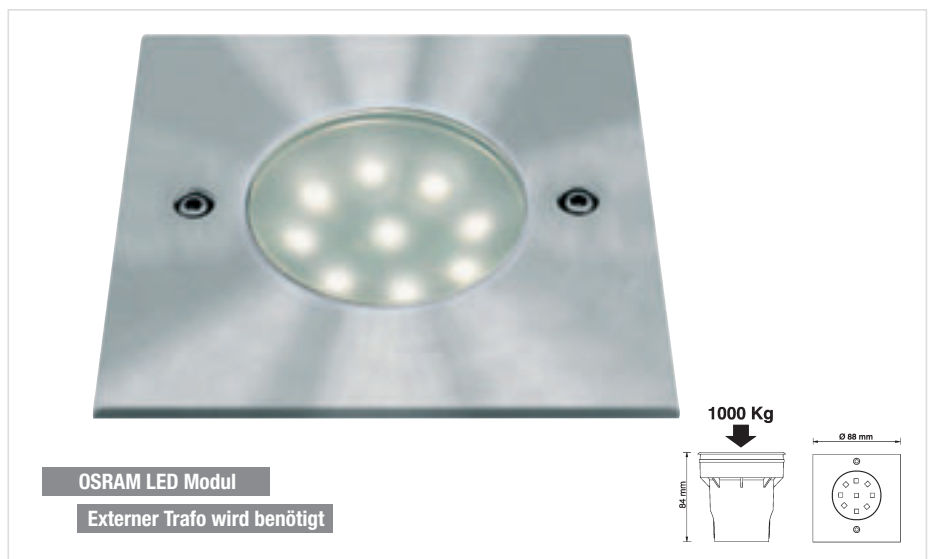

LED Trafo 24V/20W

503864 € 37,00

Technischer Hinweis: Es können maximal 14 LED Module miteinander verbunden werden.
Die Entfernung vom LED Trafo zum letzten Modul darf bis zu 25m betragen.
Achtung: Sekundär 24 Volt,