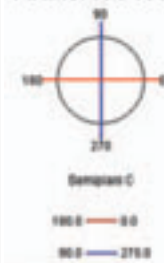

Artikel-Nr. 100011
Artikel-Nr. 100013

Flusso 5400.00 lm
Massimo 408.38 cd/m²
Posizione C=15.00 O=20.00
Rendimento: 61.05%
Data: 10-02-2006
Simmetria 0-180