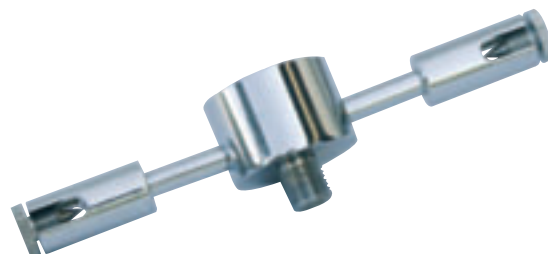

Beispiel: Sie benötigen 10 x den Spot Sirius 09229A mit montiertem Seiladapter, dann bestellen Sie:

10 x Art.-Nr. 09229A	Spot Sirius	10 x 13,80 €
10 x Art.-Nr. 900056	Seiladapter chrom	10 x 25,00 €
10 x Art.-Nr. 980002	Montagekosten	10 x 7,50 €

Montagekosten für Adaptermontage

980002 Stückpreis € 7,50

Universal-Adapter für Seilleuchten

Für 10cm Seilabstand, Außengewinde M10x1

900056 Chrom, 1 Stück

€ 25,00

Spot Monza

800083 Chrom, Glas weiß, **ohne Adapter**