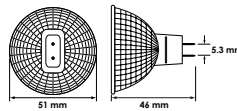

Kaltlichtspiegellampe MR11 Plus

165064	20W	30°	850CD
165065	35W	30°	1800CD

€ 6,80

Kaltlichtspiegellampe MR 16

163010	10W	38°	400CD

€ 3,00

162012	20W	12°	4100CD
162040	20W	38°	700CD
163512	35W	12°	7000CD
163540	35W	38°	1250CD
165012	50W	12°	10000CD
165040	50W	38°	1700CD
165060	50W	60°	1000CD

€ 1,75

Thermo-Spiegellampe MR 16 mit Aluminiumreflektor

Für **thermisch-kritische** Bereiche.
Der Alu-Reflektor sorgt für reduzierte Wärmeabstrahlung nach hinten.

196555	20W	12°	4300CD
196552	20W	38°	730CD
196556	35W	12°	7300CD
196553	35W	38°	1300CD
196557	50W	12°	11000CD
196554	50W	38°	1800CD
196558	50W	60°	1050CD

€ 2,20

ALUREFLEKTOR strahlt mehr Wärme nach vorne ab

Kaltlichtspiegellampe MR16 Plus

165066	20W	36°	900CD
165067	35W	36°	1600CD
165068	50W	36°	2200CD

€ 6,80