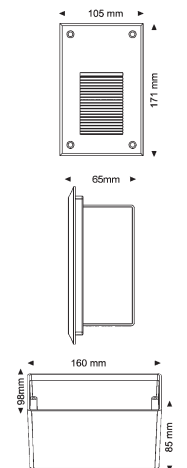

Technische Daten

Aludruckgußgehäuse
klares Schutzglas
Inkl. PVC-Einbaudose
Einbautiefe: 85 mm

230V	G9	MAX 40W	EXKLUSIVE LAMPE	IP65
		105mm L 65mm B 171mm H		

230V
ANSCHLUSS-
FERTIG