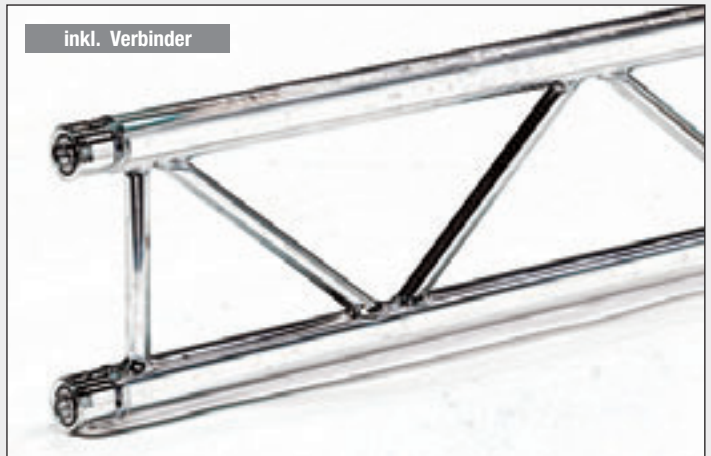

F 22 Traversensysteme

Technische Daten

Rohrdurchmesser Hauptrohr: 35mm
Wandstärke: 1,5mm
Material: AlMgSi F22
Kein Einzelbrace sondern eingeschweißte Schlange
Konischer Verbinder im Lieferumfang

System F = Schnellverbinder Traversensystem für hohe Belastungen
Zum Lieferumfang gehört jeweils
1 Satz Schnellverbinder

Belastungstabelle

Spannweite m	gleichmäßig verteilte Last kg / m	mittige Einzellast kg
1,00	344	252
2,00	152	194
3,00	98	158
4,00	72	138
5,00	46	80
6,00	24	54
7,00	14	28

inkl. Verbinder

Best.-Nr.

F22050	F 22 50 cm	€	59,00
F22100	F 22 100 cm	€	77,00
F22150	F 22 150 cm	€	95,00
F22200	F 22 200 cm	€	108,00
F22250	F 22 250 cm	€	127,00
F22300	F 22 300 cm	€	146,00
F22350	F 22 350 cm	€	159,00
F22400	F 22 400 cm	€	176,00
F22450	F 22 450 cm	€	196,00
F22500	F 22 500 cm	€	218,00
F22C19H	F 22 C19H L45-45° Corner 100 cm	€	131,00
F22C19V	F 22 C19V L45-45° Corner 100 cm	€	131,00
F22C20H	F 22 C20H L60-60° Corner 100 cm	€	131,00
F22C20V	F 22 C20V L60-60° Corner 100 cm	€	131,00

Kreise horizontal:

Best.-Nr.

F22R10-180B	Kreisstück F22H für 2,0 Meter/Kreis 1 Stück 180 °	€	245,00
F22R15-90B	Kreisstück F22H für 3,0 Meter/Kreis 1 Stück 90 °	€	205,00
F22R20-90B	Kreisstück F22H für 4,0 Meter/Kreis 1 Stück 90 °	€	244,00
F22R25-45B	Kreisstück F22H für 5,0 Meter/Kreis 1 Stück 45 °	€	230,00
F22R30-45B	Kreisstück F22H für 6,0 Meter/Kreis 1 Stück 45 °	€	258,00
F22R35-45B	Kreisstück F22H für 7,0 Meter/Kreis 1 Stück 45 °	€	302,00
F22R40-45B	Kreisstück F22H für 8,0 Meter/Kreis 1 Stück 45 °	€	345,00
F22R45-45B	Kreisstück F22H für 9,0 Meter/Kreis 1 Stück 45 °	€	388,00
F22R50-30B	Kreisstück F22H für 10,0 Meter/Kreis 1 Stück 30 °	€	288,00

Best.-Nr.

F22C21H	F 22 C21H L90-90° Corner 50 cm	€	121,00
F22C21V	F 22 C21V L90-90° Corner 50 cm	€	121,00
F22C22H	F 22 C22H L120-120° Corner 50 cm	€	121,00
F22C22V	F 22 C22V L120-120° Corner 50 cm	€	121,00
F22C23H	F 22 C23H L135-135° Corner 50 cm	€	121,00
F22C23V	F 22 C23V L135-135° Corner 50 cm	€	121,00
F22C31H	F 22 C31H-LD 90° corner + down	€	159,00
F22C31V	F 22 C31V-LD 90° corner + down	€	159,00
F22C36H	F 22 T36H-T - T- joint	€	144,00
F22C36V	F 22 T36V-T - T- joint	€	144,00
F22C41H	F 22 C41HX-X joint	€	171,00
F22C41V	F 22 C41C41HX-X jointX-X joint	€	171,00
F22BASE	F 22 base plate	€	25,00

Kreise vertikal:

Best.-Nr.

F22R10-180A	Kreisstück F22V für 2,0 Meter/Kreis 1 Stück 180 °	€	257,00
F22R15-90A	Kreisstück F22V für 3,0 Meter/Kreis 1 Stück 90 °	€	213,00
F22R20-90A	Kreisstück F22V für 4,0 Meter/Kreis 1 Stück 90 °	€	264,00
F22R25-45A	Kreisstück F22V für 5,0 Meter/Kreis 1 Stück 45 °	€	241,00
F22R30-45A	Kreisstück F22V für 6,0 Meter/Kreis 1 Stück 45 °	€	273,00
F22R35-45A	Kreisstück F22V für 7,0 Meter/Kreis 1 Stück 45 °	€	320,00
F22R40-45A	Kreisstück F22V für 8,0 Meter/Kreis 1 Stück 45 °	€	366,00
F22R45-45A	Kreisstück F22V für 9,0 Meter/Kreis 1 Stück 45 °	€	411,00
F22R50-30A	Kreisstück F22V für 10,0 Meter/Kreis 1 Stück 30 °	€	305,00