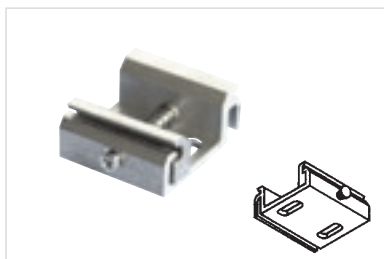

Deckenbefestigung

Vereinfacht die Montage!

555693 Schienenhalter

€ 5,00

Seilabhängung 2m

444800 Schwarz
444801 Weiß

€ 4,50

Schienenabdeckung 1m