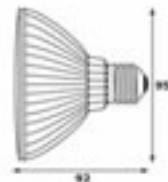

PAR 30 - Hochvolt Halogenreflektorlampe E27 mit Blendschutz

100858	75W	flood	1900CD
100860	100W	flood	2800CD

€ 12,00