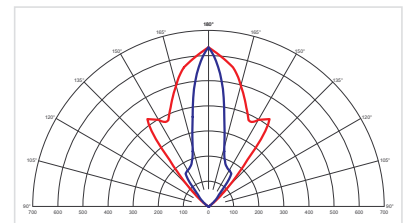

Bodeneinbaugehäuse

160348

€ 35,00

230V
ANSCHLUSS-
FERTIG