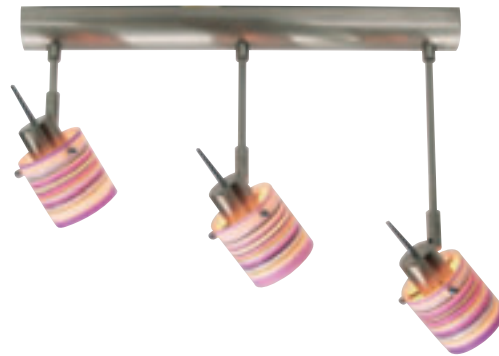

Deckenleuchte Sosa 3 Balken

700020 Edelstahloptik / Glas bunt

700020W Edelstahloptik / Glas weiß

€ 44,00

230V	G9	MAX 3x40W	INKLUSIVE LAMPE	
				420mm L 50mm B 310mm H