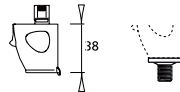

1-Phasen Stromschienenadapter

665020 Schwarz, Traglast 2kg

€ 8,50