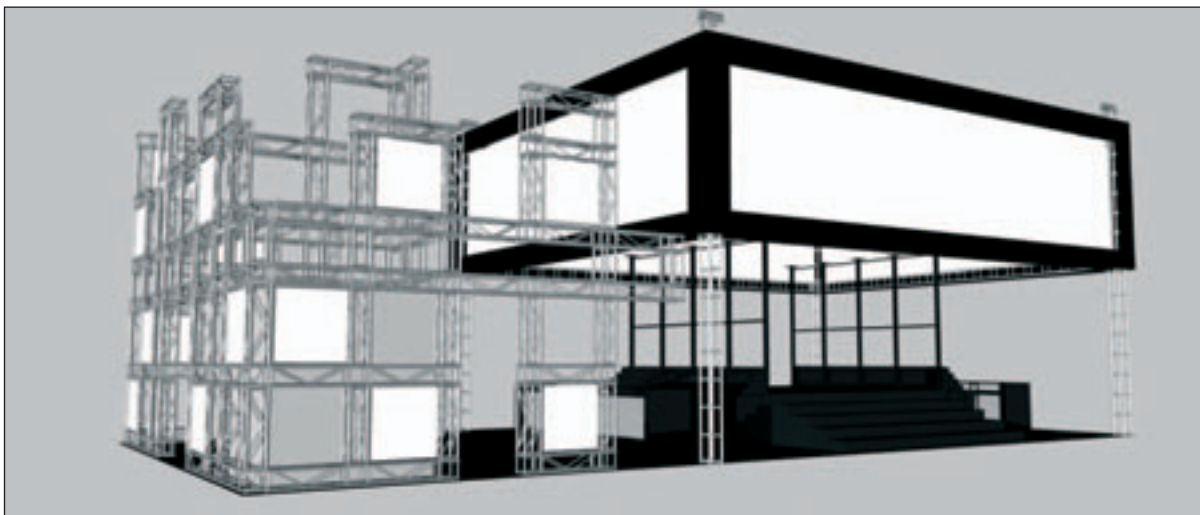

Best.-Nr.

F34050P	F 34P 50 cm	7,0kg	€ 153,00
F34100P	F 34P 100 cm	11,0kg	€ 208,00
F34200P	F 34P 200 cm	18,0kg	€ 323,00
F34300P	F 34P 300 cm	24,0kg	€ 440,00
F34400P	F 34P 400 cm	31,0kg	€ 558,00
F34500P	F 34P 500 cm	38,0kg	€ 711,00