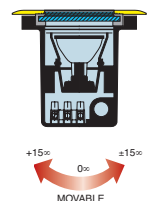

Bodeneinbaustrahler Drive I (IP 67)

500300 Acrylabdeckung

€ 69,00

Technische Daten

Befahr- und begehbar (max. 900kg)

230V	E27	MAX 40W	EXKLUSIVE LAMPE	IP67
			170mm Ø	270mm T

230V ANSCHLUSS-FERTIG

Betrieb mit ENERGIE SPARLAMPE möglich

Edelstahl-Bodeneinbaustrahler (IP 67)

888819 Edelstahl

€ 109,00

Technische Daten

Befahr- und begehbar (max. 1000kg)

Einbautiefe: 120mm, Einbaudurchmesser: 122mm

12V	MR16	MAX 35W	EXKLUSIVE LAMPE	IP67
				135mm Ø
				120mm T

Leuchtmittel ist schwenkbar

Lieferung erfolgt ohne externen Transformator. Bitte bei der Planung beachten.