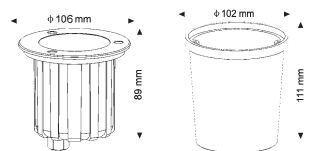

Technische Daten

Inkl. Aluminium-Einbaugehäuse
Einbautiefe: 116mm,
Einbaudurchmesser: 102mm

230V	GU10	MAX 35W	EXKLUSIVE LAMPE	IP65	0,5m
0,7 kg	106mm Ø 89mm T				

230V
ANSCHLUSS-
FERTIG