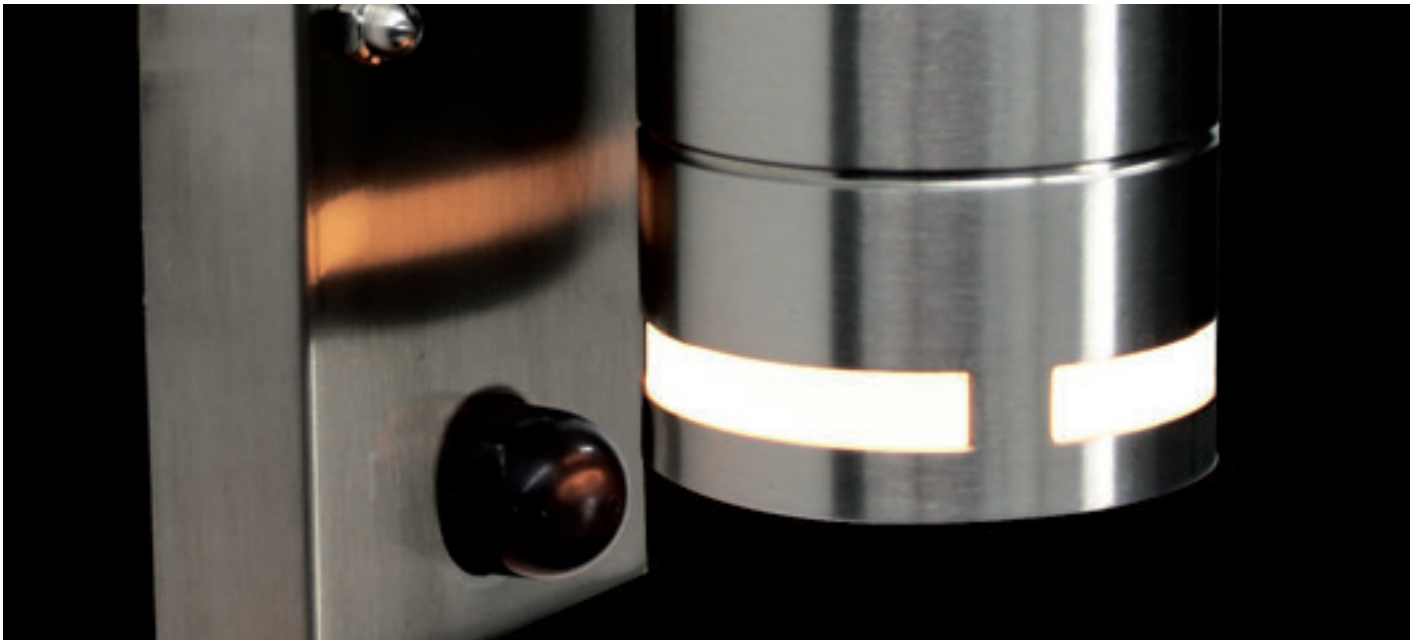

Wandlampe Zilly II / IP 44 mit Bewegungsmelder

830027 Edelstahl

€ 69,00

Technische Daten

Erfassungsbereich: 120° 6,0m bei 1,8m Höhe

230V	GU10	MAX 35W	INKLUSIVE LAMPE	IP44
			62mm Ø 140mm H 115mm T