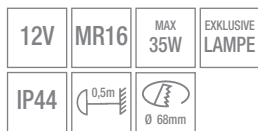

Edelstahl Einbauring feststehend IP44

- 122420** Edelstahl gebürstet

€ 12,50

Technische Daten
 Einbautiefe (inkl. Leuchtmittel): 60 mm
 Sichtbarer Außendurchmesser: 85 mm

Einbauring feststehend IP65

- 142004** Weiß
- 142005** Chrom
- 142006** Matt-silber