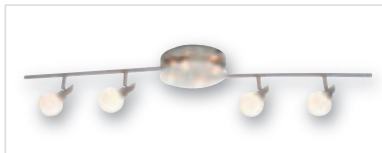

Deckenleuchte Sosa 1

700010 Edelstahloptik / Glas bunt

700010W Edelstahloptik / Glas weiß

€ 79,00

230V	G9	MAX 4x25W	MAX 4x40W	INKLUSIVE LAMPE	
				1110mm L 210mm B 145mm H