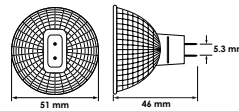

Kaltlichtspiegel Lampe MR16 Daylight 4500K

165061	20W	36°	650CD
165062	35W	36°	1200CD
165063	50W	36°	1600CD

€ 6,80