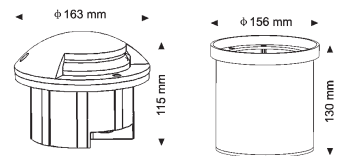

■ EINBAUSTRALER
SIGN

LED Einbaustrahler Sign 3

100212 Aluminium Druckguß / matt-silber, LED weiß

€ 110,00

Technische Daten

Inkl. Aluminium-Einbaugehäuse
Einbautiefe: 130 mm
LED Abstrahlwinkel 30°

230V	0,9W	INKLUSIVE 10 LED	IP67
Ø 156mm	1,5 kg	163mm Ø 115mm T	

230V
ANSCHLUSS-
FERTIG

LED Einbaustrahler Sign 4

100213 Aluminium Druckguß / matt-silber, LED weiß

€ 122,00

Technische Daten

Inkl. Aluminium-Einbaugehäuse
Einbautiefe: 130 mm
LED Abstrahlwinkel 30°

230V	1,6W	INKLUSIVE 20 LED	IP67
Ø 156mm	1,5 kg	163mm Ø 115mm T	

230V
ANSCHLUSS-
FERTIG