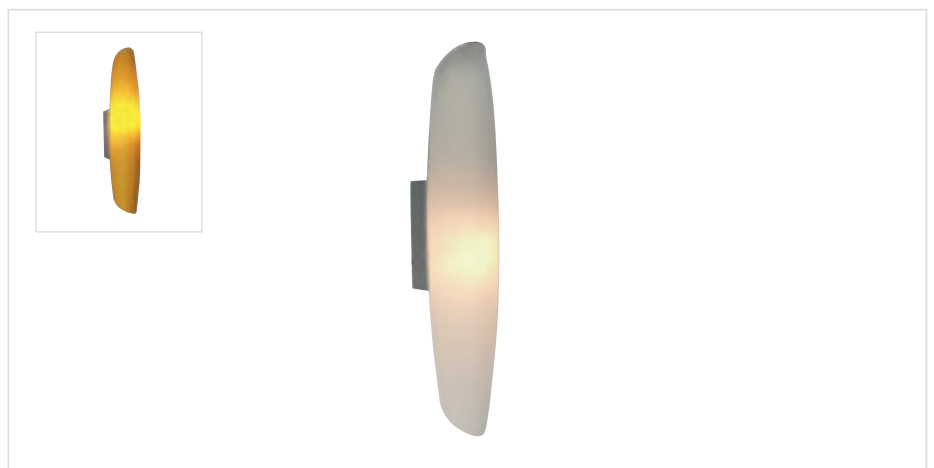

Wandleuchte Tube

009619 Chrom, Glas gelb

009620 Matt-silber / Glas weiß

€ 42,00

230V	E14	MAX 60W	EXKLUSIVE LAMPE
			72mm B 350mm H 102mm T