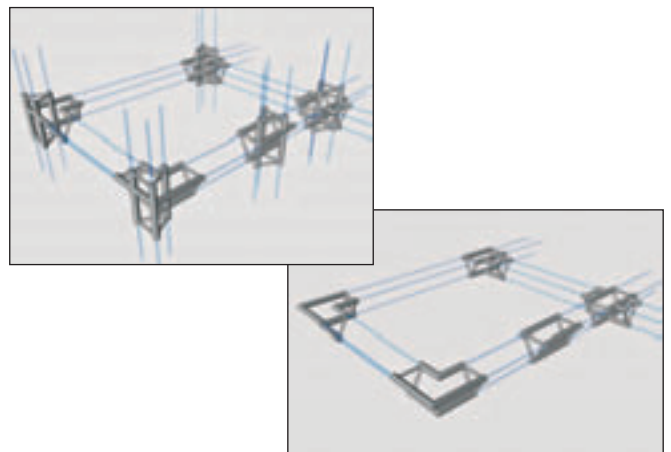

Best.-Nr.

F23C31	F 23 C31-LU-90° Corner apex up right	€	240,00
F23C32	F 23 C32-LU-90° Corner apex up left	€	240,00
F23C33	F 23 C33-LD-90° Corner apex down	€	248,00
F23C34	F 23 C34-LD-90° Corner apex down	€	248,00
F23C41	F 23 C41-X-X-Joint	€	274,00
F23C44	F 23 C44-LUD-90° Corner apex right	€	314,00
F23C45	F 23 C45-LUD-90° Corner apex left	€	314,00
F23C52	F 23 C52-XU-X-Joint +Up	€	374,00
F23C53	F 23 C53-XD-X-Joint apex down	€	374,00
F23T35	F 23 T35-T-T-Joint V apex down	€	245,00
F23T36	F 23 T36-T-T-Joint H	€	240,00
F23T37	F 23 T37-T-T-Joint apex up	€	240,00
F23T38	F 23 T38-T-T-Joint apex down	€	240,00
F23T39	F 23 T39-T-T-Joint apex up	€	240,00
F23T42	F 23 T42-TD-T-Joint apex down	€	299,00
F23T43	F 23 T43-TU-T-Joint apex up	€	299,00
F23T47	F 23 T47 4-Weg Ecke Kreuz	€	314,00
F23T51	F 23 T51-TU-D-Joint + Up + Down	€	374,00
F23BASE	F 23 base plate	€	31,00