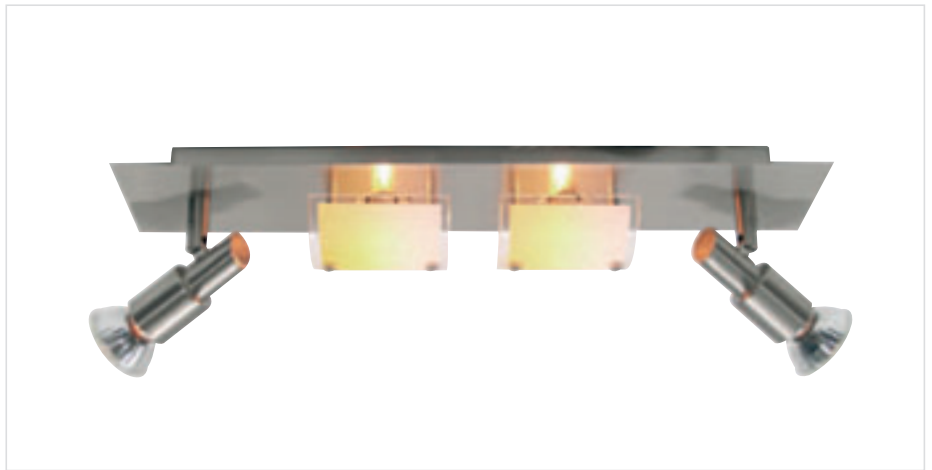

€ 22,00

230V	GU10	MAX 2x50W	INKLUSIVE LAMPE
		 0,7 kg	190mm Ø 140mm H

Sol 3er Rondell

948127 Edelstahloptik / gebürstet

€ 34,00

230V	GU10	MAX 3x50W	INKLUSIVE LAMPE
		 1,0 kg	220mm Ø 140mm H

Deckenleuchte Toronto 2

700022 Edelstahloptik / Glas satiniert

€ 59,00

230V	G9	MAX 4x40W	INKLUSIVE LAMPE	
				450mm L 70mm B 200mm H

**Deckenleuchte Syra**

700011 Edelstahloptik / Glas gelb

€ 69,00

230V	GU10	MAX 2x50W	INKLUSIVE LAMPE	
				420mm L 100mm B 130mm H

**Deckenleuchte Toronto 1**

700021 Edelstahloptik / Glas satiniert

€ 69,00

230V	G9	MAX 6x40W	INKLUSIVE LAMPE	
			904mm L 82mm B 140mm H	

**Deckenleuchte Flexa**

800075 Edelstahloptik / Glas satiniert

€ 109,00