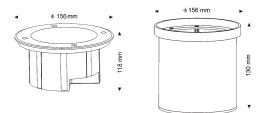

Technische Daten

Lieferung inkl. Aluminium Einbaudose
Glas klar

230V	6x1W	6x3W	INKLUSIVE 6 LED	IP67
1,3 kg	156mm Ø 118mm T			

230V
ANSCHLUSS-
FERTIG