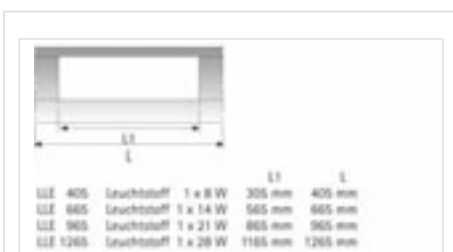

Futura Plus LLE

687010	1 x 8W EVG	304mm	220-240V, 50-60Hz	€ 149,00
687011	1 x 14W EVG	565mm	220-240V, 50-60Hz	€ 179,00
687012	1 x 21W EVG	865mm	220-240V, 50-60Hz	€ 269,00
687013	1 x 28W EVG	1165mm	220-240V, 50-60Hz	€ 319,00

Futura Plus HLE

687014	1 x 20W	300mm	230-240V inkl. Trafo 70W	€ 109,00
687015	2 x 20W	600mm	230-240V inkl. Trafo 70W	€ 169,00
687016	3 x 20W	900mm	230-240V inkl. Trafo 70W	€ 229,00
687017	4 x 20W	1200mm	230-240V inkl. Trafo 105W	€ 289,00
687018	5 x 20W	1500mm	230-240V inkl. Trafo 105W	€ 355,00

Futura Plus Zubehör

687019	STE 2	D 75mm	€ 105,00
687020	WEI 90	90° Winklelement (90° innen)	€ 99,00
687021	BLE	Blindelement 1mm	€ 0,25
687022	VL	Verbindungsleitung 2mm/2mm 4pol.	€ 99,00