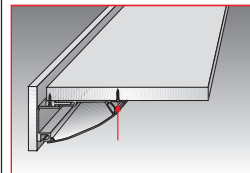

3. Leuchte fixieren

Mitgelieferte Schrauben an gekennzeichneten Stellen eindrehen.